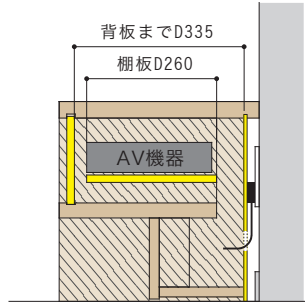

### 壁面にぴったり付けて使えるテレビボードです

背板を外せば  
壁面のコンセントに  
正面からアクセス可能

折畳みプラグを使えば  
背板を付けたままでも  
壁面に付けて使えます

#### ※収納寸法をご確認ください

収納する機器の奥行D寸法を250ミリ前後に設定し製作しています。奥行き大きい機器は収納できないことがありますのでご注意ください。