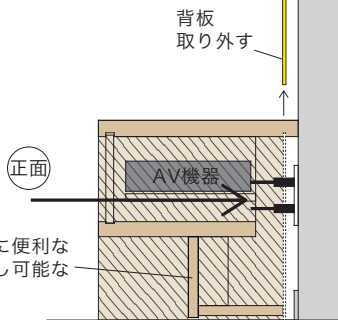

### 壁面にぴったり付けて使えるテレビボードです

背板を外せば  
壁面のコンセントに  
正面からアクセス可能

折畳みプラグを使えば  
背板を付けたままでも  
壁面に付けて使えます