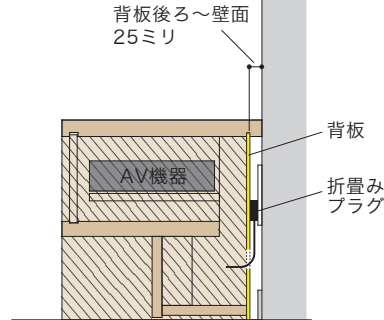

### 壁面にぴったり付けて使えるテレビボードです

背板を外せば  
壁面のコンセントに  
正面からアクセス可能

折畳みプラグを使えば  
背板を付けたままでも  
壁面に付けて使えます