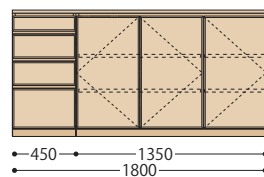

Forms ボード価格表

組合せ価格表

納期 45日

木製棚板		組合せ L1	組合せ L2	組合せ L3	組合せ L4	組合せ L5
奥行(D) 350	オーク	¥180,400 (¥164,000)	¥220,000 (¥200,000)	¥232,100 (¥211,000)	¥369,600 (¥336,000)	¥379,500 (¥345,000)
	ブナ	¥172,700 (¥157,000)	¥210,100 (¥191,000)	¥222,200 (¥202,000)	¥353,100 (¥321,000)	¥363,000 (¥330,000)
	ウォールナット	¥224,400 (¥204,000)	¥273,900 (¥249,000)	¥286,000 (¥260,000)	¥458,700 (¥417,000)	¥468,600 (¥426,000)
		W900×D352×H870	W1200×D352×H870	W1200×D352×H870	W1500×D352×H870	W1500×D352×H870
奥行(D) 410	オーク	¥194,700 (¥177,000)	¥235,400 (¥214,000)	¥247,500 (¥225,000)	¥393,800 (¥358,000)	¥404,800 (¥368,000)
	ブナ	¥185,900 (¥169,000)	¥224,400 (¥204,000)	¥236,500 (¥215,000)	¥376,200 (¥342,000)	¥387,200 (¥352,000)
	ウォールナット	¥244,200 (¥222,000)	¥291,500 (¥265,000)	¥304,700 (¥277,000)	¥488,400 (¥444,000)	¥499,400 (¥454,000)
		W900×D412×H870	W1200×D412×H870	W1200×D412×H870	W1500×D412×H870	W1500×D412×H870