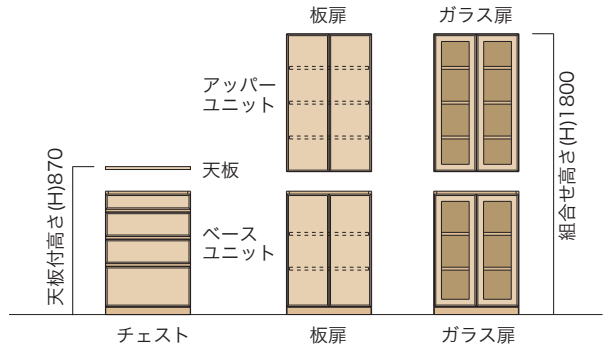

2. ボードのユニット・割り付けを決める

↓ 用途や収納するものに合わせてユニットを選び、各ユニットの大きさ (W間口) を決めてください。

3. デザインを選ぶ

↓ イメージに合ったデザイン (Kタイプ・Yタイプ) をお選びください。

4. 樹種を選ぶ

↓ **オーク材** **ブナ材** **ブラックウォールナット材** 3樹種からお選びください。

5. カラーを選ぶ

↓ 各樹種の対応色よりお選びください。(P.03参照) ※ボードはソープ・オイル仕上げは出来ません。

Kタイプ

やわらかな丸みをおびた面材が特長で手掛けを扉、鏡板上部もしくは下部に配し、正面からはスリットだけが見えるシンプルなデザイン。

Yタイプ

斜めにカットされた框でシャープに縁取られた扉や引き出しで、手掛けは框に掘り込まれ、フラットですっきりとしたデザイン。

ユニット記号種類

扉の開き方向

ユニットの種類と組み合わせ方

ユニット種類

		ユニット記号	幅(W)	奥行(D)	高さ(H)
天板		T	350~2400※1		20
アップパー	板扉	E	350~1000 9サイズ	350・410 2サイズ	950
	ガラス扉 (木製棚)	F			
	ガラス扉 (ガラス棚)	G			
ベース	板扉	A	350~1500 12サイズ		850
	ガラス扉 (木製棚)	B			
	ガラス扉 (ガラス棚)	C			
	チェスト	D	350~1000 9サイズ		