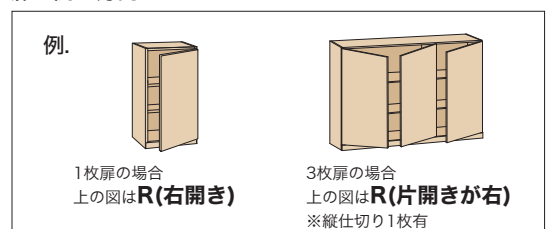

2. ボードのユニット・割り付けを決める

↓ 用途や収納するものに合わせてユニットを選び、各ユニットの大きさ (W間口) を決めてください。

3. デザインを選ぶ

↓ イメージに合ったデザイン (Kタイプ・Yタイプ) をお選びください。

4. 樹種を選ぶ

↓ **オーク材** **ブナ材** **ブラックウォールナット材** 3樹種からお選びください。

5. カラーを選ぶ

↓ 各樹種の対応色よりお選びください。(P.03参照) ※ボードはソープ・オイル仕上げは出来ません。

Kタイプ

やわらかな丸みをおびた面材が特長で手掛けを扉、鏡板上部もしくは下部に配し、正面からはスリットだけが見えるシンプルなデザイン。

Yタイプ

斜めにカットされた框でシャープに縁取られた扉や引き出しで、手掛けは框に掘り込まれ、フラットですっきりとしたデザイン。

ユニット記号種類

扉の開き方向

ユニットの種類と組み合わせ方

ユニット種類

		ユニット記号	幅(W)	奥行(D)	高さ(H)
天板		T	350~2400※1		20
アップパー	板扉	E	350~1000 9サイズ	350・410 2サイズ	950
	ガラス扉 (木製棚)	F			
	ガラス扉 (ガラス棚)	G			
ベース	板扉	A	350~1500 12サイズ		850
	ガラス扉 (木製棚)	B			
	ガラス扉 (ガラス棚)	C			
	チェスト	D	350~1000 9サイズ		