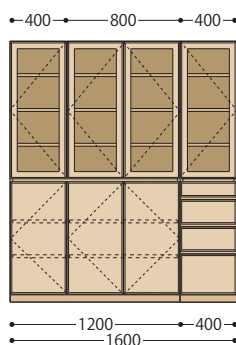

		ユニット記号	幅(W)	奥行(D)	高さ(H)
天板		T	350~2400※1		20
アップパー	板扉	E	350~1000 9サイズ	350・410 2サイズ	950
	ガラス扉 (木製棚)	F			
	ガラス扉 (ガラス棚)	G			
ベース	板扉	A	350~1500 12サイズ		850
	ガラス扉 (木製棚)	B			
	ガラス扉 (ガラス棚)	C			
	チェスト	D	350~1000 9サイズ		

板扉・ガラス扉(木製棚・ガラス棚)

内寸 奥行305 高さ905

- ・木製棚板厚さ 20 ミリ×3枚
- ・ガラス棚板厚さ 8 ミリ×3枚

ベースユニット

板扉・ガラス扉(木製棚・ガラス棚)

内寸 奥行305 高さ760

- ・木製棚板厚さ 20 ミリ×2枚
- ・ガラス棚板厚さ 8 ミリ×2枚

ベースユニット

※全て税込み価格で表示しています。

※納期はご注文からお届けまでの目安です。正確な納期は取扱店もしくは弊社営業部までお問い合わせください。

Forms ボード価格表

組合せ価格表

納期 45日

木製棚板		組合せ H6	組合せ H7	組合せ H8	組合せ H9
奥行(D) 350	オーク	¥316,800 (¥288,000)	¥459,800 (¥418,000)	¥476,300 (¥433,000)	¥567,600 (¥516,000)
	ブナ	¥303,600 (¥276,000)	¥438,900 (¥399,000)	¥454,300 (¥413,000)	¥543,400 (¥494,000)
	ウォールナット	¥392,700 (¥357,000)	¥568,700 (¥517,000)	¥592,900 (¥539,000)	¥707,300 (¥643,000)
		W1200×D352×H1800	W1200×D352×H1800	W1500×D352×H1800	W1800×D352×H1800
奥行(D) 410	オーク	¥339,900 (¥309,000)	¥492,800 (¥448,000)	¥507,100 (¥461,000)	¥612,700 (¥557,000)
	ブナ	¥324,500 (¥295,000)	¥470,800 (¥428,000)	¥484,000 (¥440,000)	¥585,200 (¥532,000)
	ウォールナット	¥419,100 (¥381,000)	¥607,200 (¥552,000)	¥629,200 (¥572,000)	¥760,100 (¥691,000)
		W1200×D412×H1800	W1200×D412×H1800	W1500×D412×H1800	W1800×D412×H1800