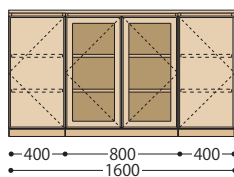

Forms ボード価格表

組合せ価格表

納期 45日

木製棚板		組合せ L1	組合せ L2	組合せ L3	組合せ L4	組合せ L5
奥行(D) 350	オーク	¥180,400 (¥164,000)	¥220,000 (¥200,000)	¥232,100 (¥211,000)	¥369,600 (¥336,000)	¥379,500 (¥345,000)
	ブナ	¥172,700 (¥157,000)	¥210,100 (¥191,000)	¥222,200 (¥202,000)	¥353,100 (¥321,000)	¥363,000 (¥330,000)
	ウォールナット	¥224,400 (¥204,000)	¥273,900 (¥249,000)	¥286,000 (¥260,000)	¥458,700 (¥417,000)	¥468,600 (¥426,000)
		W900×D352×H870	W1200×D352×H870	W1200×D352×H870	W1500×D352×H870	W1500×D352×H870
奥行(D) 410	オーク	¥194,700 (¥177,000)	¥235,400 (¥214,000)	¥247,500 (¥225,000)	¥393,800 (¥358,000)	¥404,800 (¥368,000)
	ブナ	¥185,900 (¥169,000)	¥224,400 (¥204,000)	¥236,500 (¥215,000)	¥376,200 (¥342,000)	¥387,200 (¥352,000)
	ウォールナット	¥244,200 (¥222,000)	¥291,500 (¥265,000)	¥304,700 (¥277,000)	¥488,400 (¥444,000)	¥499,400 (¥454,000)
		W900×D412×H870	W1200×D412×H870	W1200×D412×H870	W1500×D412×H870	W1500×D412×H870