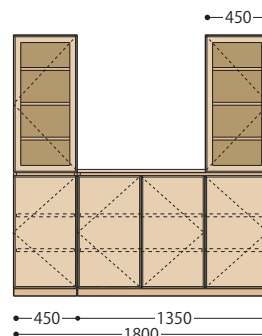

Forms ボード価格表

組合せ価格表

納期 45日

木製棚板		組合せ H6	組合せ H7	組合せ H8	組合せ H9
奥行(D) 350	オーク	¥316,800 (¥288,000)	¥459,800 (¥418,000)	¥476,300 (¥433,000)	¥567,600 (¥516,000)
	ブナ	¥303,600 (¥276,000)	¥438,900 (¥399,000)	¥454,300 (¥413,000)	¥543,400 (¥494,000)
	ウォールナット	¥392,700 (¥357,000)	¥568,700 (¥517,000)	¥592,900 (¥539,000)	¥707,300 (¥643,000)
		W1200×D352×H1800	W1200×D352×H1800	W1500×D352×H1800	W1800×D352×H1800
奥行(D) 410	オーク	¥339,900 (¥309,000)	¥492,800 (¥448,000)	¥507,100 (¥461,000)	¥612,700 (¥557,000)
	ブナ	¥324,500 (¥295,000)	¥470,800 (¥428,000)	¥484,000 (¥440,000)	¥585,200 (¥532,000)
	ウォールナット	¥419,100 (¥381,000)	¥607,200 (¥552,000)	¥629,200 (¥572,000)	¥760,100 (¥691,000)
		W1200×D412×H1800	W1200×D412×H1800	W1500×D412×H1800	W1800×D412×H1800