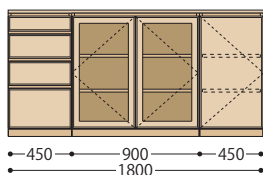

木製棚板		組合せ L10	組合せ L11	組合せ L12
奥行(D) 350	オーク	¥488,400 (¥444,000)	¥501,600 (¥456,000)	¥530,200 (¥482,000)
	ブナ	¥465,300 (¥423,000)		
	ウォールナット	¥602,800 (¥548,000)	¥621,500 (¥565,000)	¥660,000 (¥600,000)
		W1800×D352×H870	W2000×D352×H870	W2400×D352×H870
奥行(D) 410	オーク	¥521,400 (¥474,000)	¥537,900 (¥489,000)	¥568,700 (¥517,000)
	ブナ	¥498,300 (¥453,000)		
	ウォールナット	¥645,700 (¥587,000)	¥666,600 (¥606,000)	¥702,900 (¥639,000)
		W1800×D412×H870	W2000×D412×H870	W2400×D412×H870