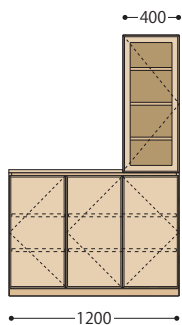

Forms ボード価格表

組合せ価格表

納期 45日

木製棚板		組合せ H6	組合せ H7	組合せ H8	組合せ H9
奥行(D) 350	オーク	¥316,800 (¥288,000)	¥459,800 (¥418,000)	¥476,300 (¥433,000)	¥567,600 (¥516,000)
	ブナ	¥303,600 (¥276,000)	¥438,900 (¥399,000)	¥454,300 (¥413,000)	¥543,400 (¥494,000)
	ウォールナット	¥392,700 (¥357,000)	¥568,700 (¥517,000)	¥592,900 (¥539,000)	¥707,300 (¥643,000)
		W1200×D352×H1800	W1200×D352×H1800	W1500×D352×H1800	W1800×D352×H1800
奥行(D) 410	オーク	¥339,900 (¥309,000)	¥492,800 (¥448,000)	¥507,100 (¥461,000)	¥612,700 (¥557,000)
	ブナ	¥324,500 (¥295,000)	¥470,800 (¥428,000)	¥484,000 (¥440,000)	¥585,200 (¥532,000)
	ウォールナット	¥419,100 (¥381,000)	¥607,200 (¥552,000)	¥629,200 (¥572,000)	¥760,100 (¥691,000)
		W1200×D412×H1800	W1200×D412×H1800	W1500×D412×H1800	W1800×D412×H1800