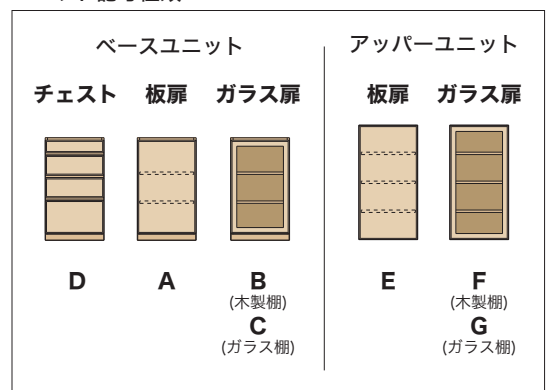

2. ボードのユニット・割り付けを決める

↓ 用途や収納するものに合わせてユニットを選び、各ユニットの大きさ (W間口) を決めてください。

3. デザインを選ぶ

↓ イメージに合ったデザイン (Kタイプ・Yタイプ) をお選びください。

4. 樹種を選ぶ

↓ **オーク材** **ブナ材** **ブラックウォールナット材** 3樹種からお選びください。

5. カラーを選ぶ

↓ 各樹種の対応色よりお選びください。(P.03参照) ※ボードはソープ・オイル仕上げは出来ません。

Kタイプ

やわらかな丸みをおびた面材が特長で手掛けを扉、鏡板上部もしくは下部に配し、正面からはスリットだけが見えるシンプルなデザイン。

Yタイプ

斜めにカットされた框でシャープに縁取られた扉や引き出しで、手掛けは框に掘り込まれ、フラットですっきりとしたデザイン。

ユニット記号種類

扉の開き方向

ユニットの種類と組み合わせ方

ユニット種類

		ユニット記号	幅(W)	奥行(D)	高さ(H)
天板		T	350~2400※1		20
アップパー	板扉	E	350~1000 9サイズ	350・410 2サイズ	950
	ガラス扉 (木製棚)	F			
	ガラス扉 (ガラス棚)	G			
ベース	板扉	A	350~1500 12サイズ		850
	ガラス扉 (木製棚)	B			
	ガラス扉 (ガラス棚)	C			
	チェスト	D	350~1000 9サイズ		