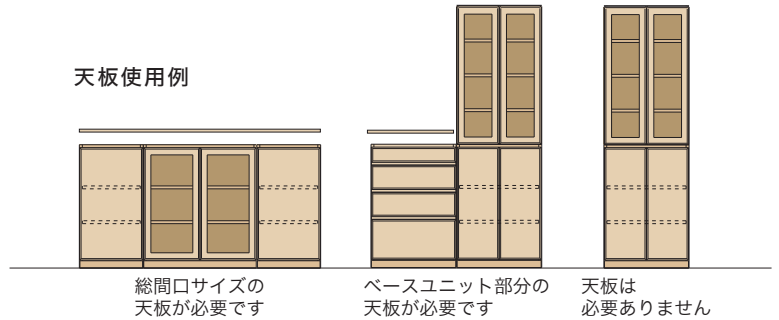

天板について

天板：無垢材

ベースユニットだけの組み合わせで、横にユニットを連結して使用する場合はユニットの総間口サイズの天板が必要です。ベースユニットにアップパーユニットを重ねる際のユニットの間やアップパーユニットの上には天板は必要ありません。