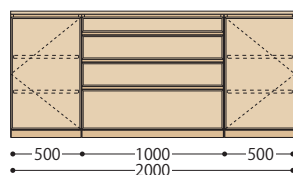

木製棚板		組合せ L10	組合せ L11	組合せ L12
奥行(D) 350	オーク	¥488,400 (¥444,000)	¥501,600 (¥456,000)	¥530,200 (¥482,000)
	ブナ	¥465,300 (¥423,000)		
	ウォールナット	¥602,800 (¥548,000)	¥621,500 (¥565,000)	¥660,000 (¥600,000)
		W1800×D352×H870	W2000×D352×H870	W2400×D352×H870
奥行(D) 410	オーク	¥521,400 (¥474,000)	¥537,900 (¥489,000)	¥568,700 (¥517,000)
	ブナ	¥498,300 (¥453,000)		
	ウォールナット	¥645,700 (¥587,000)	¥666,600 (¥606,000)	¥702,900 (¥639,000)
		W1800×D412×H870	W2000×D412×H870	W2400×D412×H870