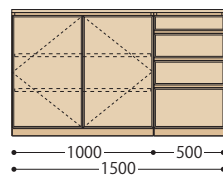

Forms ボード価格表

組合せ価格表

納期 45日

木製棚板		組合せ L1	組合せ L2	組合せ L3	組合せ L4	組合せ L5
奥行(D) 350	オーク	¥180,400 (¥164,000)	¥220,000 (¥200,000)	¥232,100 (¥211,000)	¥369,600 (¥336,000)	¥379,500 (¥345,000)
	ブナ	¥172,700 (¥157,000)	¥210,100 (¥191,000)	¥222,200 (¥202,000)	¥353,100 (¥321,000)	¥363,000 (¥330,000)
	ウォールナット	¥224,400 (¥204,000)	¥273,900 (¥249,000)	¥286,000 (¥260,000)	¥458,700 (¥417,000)	¥468,600 (¥426,000)
		W900×D352×H870	W1200×D352×H870	W1200×D352×H870	W1500×D352×H870	W1500×D352×H870
奥行(D) 410	オーク	¥194,700 (¥177,000)	¥235,400 (¥214,000)	¥247,500 (¥225,000)	¥393,800 (¥358,000)	¥404,800 (¥368,000)
	ブナ	¥185,900 (¥169,000)	¥224,400 (¥204,000)	¥236,500 (¥215,000)	¥376,200 (¥342,000)	¥387,200 (¥352,000)
	ウォールナット	¥244,200 (¥222,000)	¥291,500 (¥265,000)	¥304,700 (¥277,000)	¥488,400 (¥444,000)	¥499,400 (¥454,000)
		W900×D412×H870	W1200×D412×H870	W1200×D412×H870	W1500×D412×H870	W1500×D412×H870