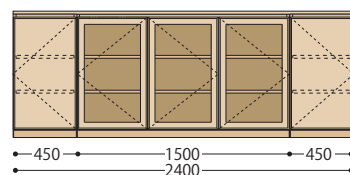

木製棚板		組合せ L10	組合せ L11	組合せ L12
奥行(D) 350	オーク	¥488,400 (¥444,000)	¥501,600 (¥456,000)	¥530,200 (¥482,000)
	ブナ	¥465,300 (¥423,000)		
	ウォールナット	¥602,800 (¥548,000)	¥621,500 (¥565,000)	¥660,000 (¥600,000)
		W1800×D352×H870	W2000×D352×H870	W2400×D352×H870
奥行(D) 410	オーク	¥521,400 (¥474,000)	¥537,900 (¥489,000)	¥568,700 (¥517,000)
	ブナ	¥498,300 (¥453,000)		
	ウォールナット	¥645,700 (¥587,000)	¥666,600 (¥606,000)	¥702,900 (¥639,000)
		W1800×D412×H870	W2000×D412×H870	W2400×D412×H870