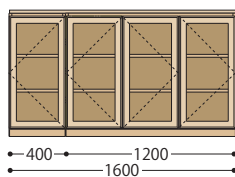

Forms ボード価格表

組合せ価格表

納期 45日

木製棚板		組合せ L1	組合せ L2	組合せ L3	組合せ L4	組合せ L5
奥行(D) 350	オーク	¥180,400 (¥164,000)	¥220,000 (¥200,000)	¥232,100 (¥211,000)	¥369,600 (¥336,000)	¥379,500 (¥345,000)
	ブナ	¥172,700 (¥157,000)	¥210,100 (¥191,000)	¥222,200 (¥202,000)	¥353,100 (¥321,000)	¥363,000 (¥330,000)
	ウォールナット	¥224,400 (¥204,000)	¥273,900 (¥249,000)	¥286,000 (¥260,000)	¥458,700 (¥417,000)	¥468,600 (¥426,000)
		W900×D352×H870	W1200×D352×H870	W1200×D352×H870	W1500×D352×H870	W1500×D352×H870
奥行(D) 410	オーク	¥194,700 (¥177,000)	¥235,400 (¥214,000)	¥247,500 (¥225,000)	¥393,800 (¥358,000)	¥404,800 (¥368,000)
	ブナ	¥185,900 (¥169,000)	¥224,400 (¥204,000)	¥236,500 (¥215,000)	¥376,200 (¥342,000)	¥387,200 (¥352,000)
	ウォールナット	¥244,200 (¥222,000)	¥291,500 (¥265,000)	¥304,700 (¥277,000)	¥488,400 (¥444,000)	¥499,400 (¥454,000)
		W900×D412×H870	W1200×D412×H870	W1200×D412×H870	W1500×D412×H870	W1500×D412×H870