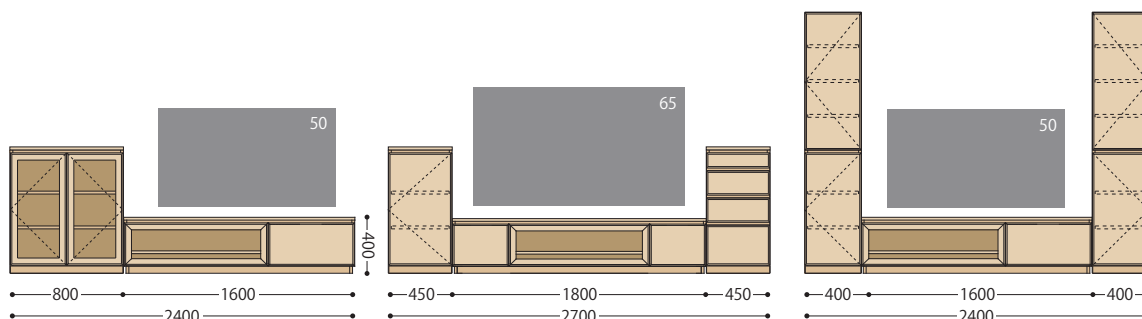

木製棚板		組合せ T1	組合せ T2	組合せ T3
収納部 奥行(D) 350	オーク	¥463,100 (¥421,000)	¥655,600 (¥596,000)	¥702,900 (¥639,000)
	ブナ	¥442,200 (¥402,000)	¥624,800 (¥568,000)	¥672,100 (¥611,000)
	ウォールナット	¥569,800 (¥518,000)	¥815,100 (¥741,000)	¥869,000 (¥790,000)
		W2400×D455 (D352)×H870	W2700×D455 (D352)×H870	W2400×D455 (D347)×H1800
収納部 奥行(D) 410	オーク	¥476,300 (¥433,000)	¥677,600 (¥616,000)	¥738,100 (¥671,000)
	ブナ	¥455,400 (¥414,000)	¥646,800 (¥588,000)	¥702,900 (¥639,000)
	ウォールナット	¥585,200 (¥532,000)	¥840,400 (¥764,000)	¥908,600 (¥826,000)
		W2400×D455 (D412)×H870	W2700×D455 (D412)×H870	W2400×D455 (D407)×H1800

※全て税込み価格で表示しています。

※納期はご注文からお届けまでの目安です。正確な納期は取扱店もしくは弊社営業部までお問い合わせください。