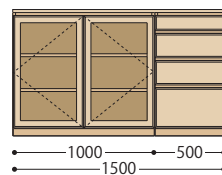

Forms ボード価格表

組合せ価格表

納期 45日

木製棚板		組合せ L1	組合せ L2	組合せ L3	組合せ L4	組合せ L5
奥行(D) 350	オーク	¥180,400 (¥164,000)	¥220,000 (¥200,000)	¥232,100 (¥211,000)	¥369,600 (¥336,000)	¥379,500 (¥345,000)
	ブナ	¥172,700 (¥157,000)	¥210,100 (¥191,000)	¥222,200 (¥202,000)	¥353,100 (¥321,000)	¥363,000 (¥330,000)
	ウォールナット	¥224,400 (¥204,000)	¥273,900 (¥249,000)	¥286,000 (¥260,000)	¥458,700 (¥417,000)	¥468,600 (¥426,000)
		W900×D352×H870	W1200×D352×H870	W1200×D352×H870	W1500×D352×H870	W1500×D352×H870
奥行(D) 410	オーク	¥194,700 (¥177,000)	¥235,400 (¥214,000)	¥247,500 (¥225,000)	¥393,800 (¥358,000)	¥404,800 (¥368,000)
	ブナ	¥185,900 (¥169,000)	¥224,400 (¥204,000)	¥236,500 (¥215,000)	¥376,200 (¥342,000)	¥387,200 (¥352,000)
	ウォールナット	¥244,200 (¥222,000)	¥291,500 (¥265,000)	¥304,700 (¥277,000)	¥488,400 (¥444,000)	¥499,400 (¥454,000)
		W900×D412×H870	W1200×D412×H870	W1200×D412×H870	W1500×D412×H870	W1500×D412×H870