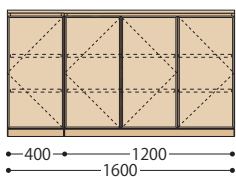

Forms ボード価格表

組合せ価格表

納期 45日

木製棚板		組合せ L1	組合せ L2	組合せ L3	組合せ L4	組合せ L5
奥行(D) 350	オーク	¥180,400 (¥164,000)	¥220,000 (¥200,000)	¥232,100 (¥211,000)	¥369,600 (¥336,000)	¥379,500 (¥345,000)
	ブナ	¥172,700 (¥157,000)	¥210,100 (¥191,000)	¥222,200 (¥202,000)	¥353,100 (¥321,000)	¥363,000 (¥330,000)
	ウォールナット	¥224,400 (¥204,000)	¥273,900 (¥249,000)	¥286,000 (¥260,000)	¥458,700 (¥417,000)	¥468,600 (¥426,000)
		W900×D352×H870	W1200×D352×H870	W1200×D352×H870	W1500×D352×H870	W1500×D352×H870
奥行(D) 410	オーク	¥194,700 (¥177,000)	¥235,400 (¥214,000)	¥247,500 (¥225,000)	¥393,800 (¥358,000)	¥404,800 (¥368,000)
	ブナ	¥185,900 (¥169,000)	¥224,400 (¥204,000)	¥236,500 (¥215,000)	¥376,200 (¥342,000)	¥387,200 (¥352,000)
	ウォールナット	¥244,200 (¥222,000)	¥291,500 (¥265,000)	¥304,700 (¥277,000)	¥488,400 (¥444,000)	¥499,400 (¥454,000)
		W900×D412×H870	W1200×D412×H870	W1200×D412×H870	W1500×D412×H870	W1500×D412×H870