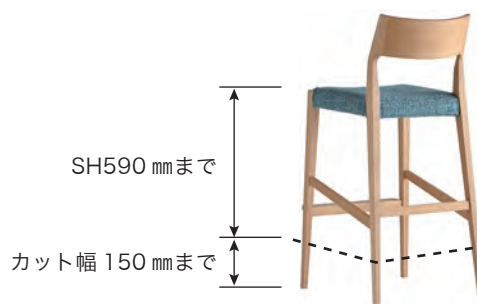

Forms チェア価格表

品名 / サイズ	価格 ( )内は税別				備考	
	オーク材	ブナ材	ウォールナット材	替えカバー		
097 ハイチェア 張り込み 	DCC-097 張り込み		DDC-097 張り込み		納期 30日 塗色対応可 脚カット +¥1,100 150mm(SH590)まで オイル +¥5,500 ソープ +¥5,500 ※オーク材のみ	
	A	¥ 79,200 (¥ 72,000)	-	¥ 96,800 (¥ 88,000)		-
	B	¥ 80,300 (¥ 73,000)	-	¥ 97,900 (¥ 89,000)		-
	C	¥ 81,400 (¥ 74,000)	-	¥ 99,000 (¥ 90,000)		-
	D	¥ 82,500 (¥ 75,000)	-	¥100,100 (¥ 91,000)		-
	L	¥ 93,500 (¥ 85,000)	-	¥111,100 (¥101,000)		-
	M	¥ 95,700 (¥ 87,000)	-	¥113,300 (¥103,000)		-
	N	¥ 97,900 (¥ 89,000)	-	¥115,500 (¥105,000)		-

品名 / サイズ	価格 ( )内は税別				備考	
	オーク材	ブナ材	ウォールナット材	替えカバー		
097 ハイチェア カバーリング 	DCC-097 カバーリング		DDC-097 カバーリング	座カバー COV-097	納期 30日 塗色対応可 脚カット +¥1,100 150mm(SH590)まで オイル +¥5,500 ソープ +¥5,500 ※オーク材のみ	
	A	¥ 86,900 (¥ 79,000)	-	¥104,500 (¥ 95,000)		¥ 11,000 (¥ 10,000)
	B	¥ 88,000 (¥ 80,000)	-	¥105,600 (¥ 96,000)		¥ 12,100 (¥ 11,000)
	C	¥ 89,100 (¥ 81,000)	-	¥106,700 (¥ 97,000)		¥ 13,200 (¥ 12,000)
	D	¥ 90,200 (¥ 82,000)	-	¥107,800 (¥ 98,000)		¥ 14,300 (¥ 13,000)
	L	¥101,200 (¥ 92,000)	-	¥118,800 (¥108,000)		¥ 25,300 (¥ 23,000)
	M	¥103,400 (¥ 94,000)	-	¥121,000 (¥110,000)		¥ 27,500 (¥ 25,000)
	N	¥105,600 (¥ 96,000)	-	¥123,200 (¥112,000)		¥ 29,700 (¥ 27,000)

※ L・M・N ランクは本革です。

■ハイチェアの脚カットについて

DCC・DDC-097ハイチェアはSH590(150mm)まで脚カットすることができます。
カウンターなど、ご使用いただく天板面の高さにあわせてご用命ください。

品名 / サイズ	価格 ( )内は税別				備考	
	オーク材	ブナ材	ウォールナット材	替えカバー		
1135 背付ベンチ カバーリング 	DCC-1135 カバーリング		DDC-1135 カバーリング	座カバー COV-1135	納期 30日 塗色対応可 脚カット +¥2,200 オイル +¥9,900 ソープ +¥9,900 ※オーク材のみ	
	A	¥173,800 (¥158,000)	-	¥206,800 (¥188,000)		¥ 18,700 (¥ 17,000)
	B	¥177,100 (¥161,000)	-	¥210,100 (¥191,000)		¥ 22,000 (¥ 20,000)
	C	¥180,400 (¥164,000)	-	¥213,400 (¥194,000)		¥ 25,300 (¥ 23,000)
	D	¥183,700 (¥167,000)	-	¥216,700 (¥197,000)		¥ 28,600 (¥ 26,000)
	L	-	-	-		-
	M	-	-	-		-
	N	-	-	-		-

※ L・M・N ランクは本革です。金額表示がない製品は本革での製作はできません。

※全て税込み価格で表示しています。

※納期はご注文からお届けまでの目安です。正確な納期は取扱店もしくは弊社営業部までお問い合わせください。