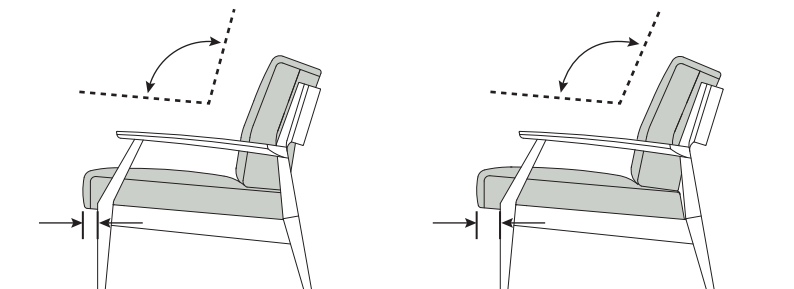

品名 / サイズ	価格 ( )内は税別				備考			
	オーク材	ブナ材	ウォールナット材	替えカバー				
1753 3Pソファ カバーリング ※替えカバーは背・座共に左右各1枚セットの価格です		DCC-1753-O カバーリング		DCC-1753-W カバーリング	COV-1753 背	COV-1753 座	納期 30日 塗色対応可 オイル +¥ 28,600 ソープ +¥ 28,600 ※オーク材のみ	
	W 1850	A	¥431,200 (¥392,000)	-	¥498,300 (¥453,000)	¥ 39,600 (¥ 36,000)		¥ 42,900 (¥ 39,000)
	SW1700	B	¥443,300 (¥403,000)	-	¥510,400 (¥464,000)	¥ 45,100 (¥ 41,000)		¥ 49,500 (¥ 45,000)
	D 800	C	¥455,400 (¥414,000)	-	¥522,500 (¥475,000)	¥ 50,600 (¥ 46,000)		¥ 56,100 (¥ 51,000)
	H 800	D	¥467,500 (¥425,000)	-	¥534,600 (¥486,000)	¥ 56,100 (¥ 51,000)		¥ 62,700 (¥ 57,000)
	SH 430	L	¥616,000 (¥560,000)	-	¥683,100 (¥621,000)	¥128,700 (¥117,000)		¥139,700 (¥127,000)
	AH 543	M	¥642,400 (¥584,000)	-	¥709,500 (¥645,000)	¥139,700 (¥127,000)		¥151,800 (¥138,000)
	N	¥668,800 (¥608,000)	-	¥735,900 (¥669,000)	¥150,700 (¥137,000)	¥163,900 (¥149,000)		

※ L・M・Nランクは本革です。本革の場合、縫い合わせの継ぎ目が入ります。

■DCC-1752.1753 座り心地を調整できます

背・座をファスナーで一体化した本ソファは、座の奥行きと背の角度を変えることが出来ます。座のセットする位置を前後にずらすだけで座り心地に変化が得られる便利な機能です。

体格の差や生活シーンに対応して簡単に最適な座り心地を実現します。クッションは中央で分かれているので、左右別々のセッティングも可能です。

※座の前方移動上限は最大 30mm です。出しすぎた状態でご使用いただくとクッションが変形するおそれがあります。

しっかり座る

座クッションを後ろまでしっかりセットすると、座面奥行きが最小、背クッションの角度も立った状態にできます。しっかりと姿勢を保つのに適しています。来客時の対応などにお勧めです。

ゆったりくつろぐ

座クッションを前に出してセットすると、座面奥行きがひろがり、背クッションの角度も開きます。背に体重をあずけ易くなりゆったりとした座り心地になります。オットマンやヘッドレストとの組み合わせもお勧めです。

■DCC-1752.1753 クッションの素材

背：ウレタン

座：ダイメトロール・ウレタン

品名 / サイズ	価格 ( )内は税別				備考		
	オーク材	ブナ材	ウォールナット材	替えカバー			
1757 スツール カバーリング 		DCS-1757-O カバーリング		DCS-1757-W カバーリング	座カバー COV-1757	納期 30日 塗色対応可 オイル +¥ 4,400 ソープ +¥ 4,400 ※オーク材のみ	
	W 670	A	¥ 80,300 (¥ 73,000)	-	¥ 92,400 (¥ 84,000)		¥ 18,700 (¥ 17,000)
	D 350	B	¥ 82,500 (¥ 75,000)	-	¥ 94,600 (¥ 86,000)		¥ 20,900 (¥ 19,000)
	H 420	C	¥ 84,700 (¥ 77,000)	-	¥ 96,800 (¥ 88,000)		¥ 23,100 (¥ 21,000)
		D	¥ 86,900 (¥ 79,000)	-	¥ 99,000 (¥ 90,000)		¥ 25,300 (¥ 23,000)
		L	¥112,200 (¥102,000)	-	¥124,300 (¥113,000)		¥ 50,600 (¥ 46,000)
		M	¥116,600 (¥106,000)	-	¥128,700 (¥117,000)		¥ 55,000 (¥ 50,000)
	N	¥121,000 (¥110,000)	-	¥133,100 (¥121,000)	¥ 59,400 (¥ 54,000)		

※ L・M・Nランクは本革です。

※全て税込み価格で表示しています。

※納期はご注文からお届けまでの目安です。正確な納期は取扱店もしくは弊社営業部までお問い合わせください。