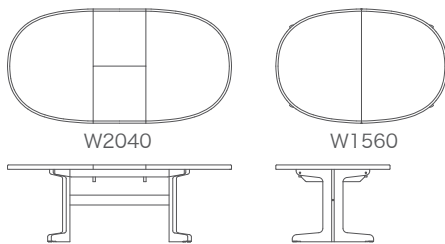

広がる人の輪

来客や家族の帰省など、テーブルを囲む人の増減には天板を伸ばしたり、たたんだりできる伸長式テーブルがおすすめです。

どこにでも椅子がつけられる使い勝手の良い2本脚。脚は動かさず、天板だけで伸長が行えます。

ダイニングテーブル NBT-439R
アームチェア NBC-403R
チェア NBC-404R
サイドボード NBL-494R
フロアランプ NK-311-W
(ac-centシリーズアイテム)

EXTENSION

w2040-1560
438