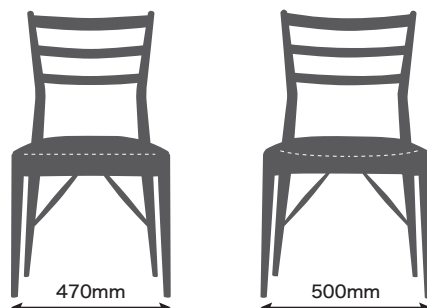

※ L・M・Nランクは本革です。
※オーク材(R)のオイル・ソープ仕上げは出来ません。
※ご発注時に張り込み・カバーリングを指定してください。

NBC / NCC-406 と 606・605 ここが違います

座幅 470mmノーマルタイプと、500mmワイドタイプからお選びいただけます。ワイドタイプ (606/605) では膝裏のあたりを和らげるため前貫上面にR加工(図の点線)を施しています。

品番	座幅	前貫上面R加工
NBC/NCC-406	470mm	なし
NBC/NCC-606・605	500mm	あり

406 チェア

606 ワイドチェア
605 ワイドアームチェア

※全て税込み価格で表示しています。
※納期はご注文からお届けまでの目安です。正確な納期は取扱店もしくは弊社営業部までお問い合わせください。