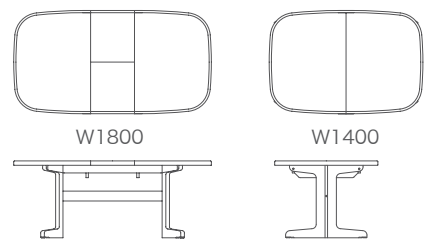

w1800-1400
439