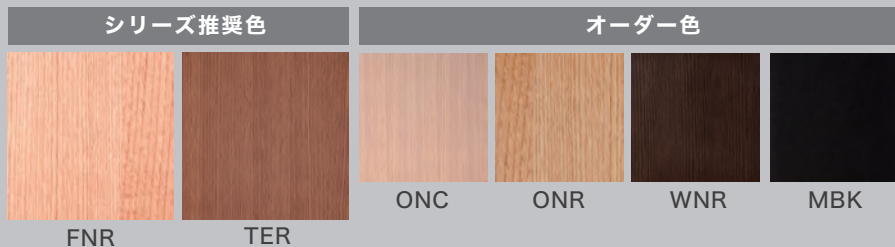

NCL-455

W1500 × D396 × H825

※NBL-455R/NCL-455は中央に補強脚が付きます

GROW (Natural Brown) material & price

WOOD / COLOR シリーズのデザインにあわせた推奨色のほかにオーダー色を同価格にてお選びいただけます。オプションの記載のあるものは別途オプション料金が必要になります。

オーク材(R)

※オーク材(R)のオイル/ソープ仕上げは出来ません。
※「ac-centシリーズアイテム」の詳細は別紙 ac-cent・ac-cent board カタログをご覧ください。

ブラックウォールナット材

※ブラックウォールナット材のみオプションにてオイル仕上げをお選びいただけます。オプション価格は製品によって異なります。価格表をご覧ください。一部対応できない製品は価格を掲載しておりません。ご不明な点は弊社営業部までお問い合わせください。

天然木の特長 - 樹種ごとに現れる天然木の証 -

木は人の顔と同じように、同じ樹種でもひとつひとつ表情が異なります。新しい組織(外側)は淡く、古い組織(内側)は色が濃く、赤太、白太と呼ばれる濃淡ができます。成長する過程では葉をつけるために枝を伸ばします。枝のあった跡には「節」が現れます。土壌や気候(生育環境)によって色や木目も異なります。下記は樹種ごとに現れる天然木の証、キャラクターマークの一例です。