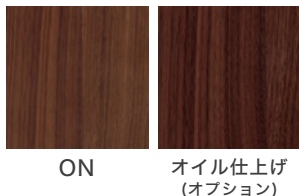

ブラックウォールナット材