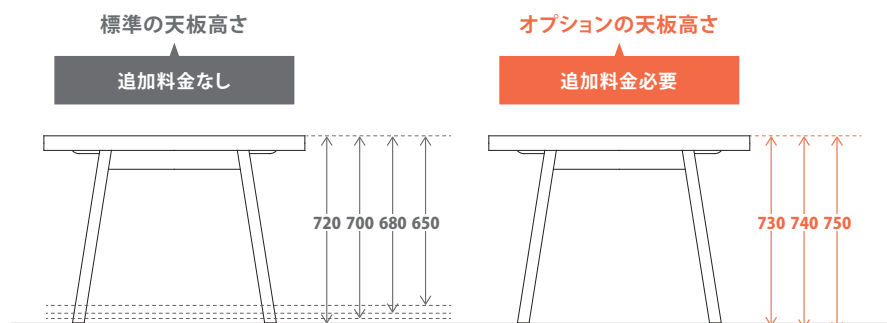

## 木製脚の天板高さについて

標準天板高さ、720/700/680/650 mm よりご指定ください。

また、オプションにて高さ730/740/750 mm も対応いたします。

※オプション天板高さの金額は、製品価格に追加料金がプラスとなります。

オーク+¥8,800  
ブラックウォールナット+¥11,000

※高さは注文時にご指定ください

※W1900以上のテーブル(脚間寸法が2つ表示されているもの)は脚の取付位置を変えることができます