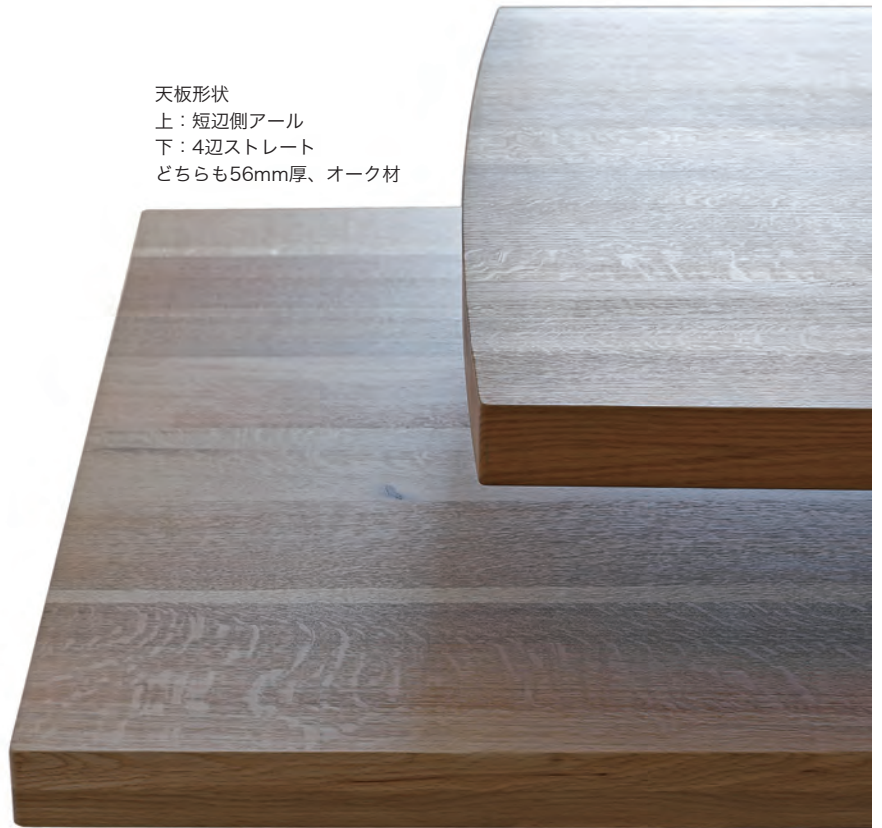

ザ・グランドテーブルは

1 天板厚さは56mmと28mm

重厚な56mm厚(28mm+28mm)複層天板と28mm厚天板の2タイプ。

天板形状
上：短辺側アール
下：4辺ストレート
どちらも56mm厚、オーク材

2 天板形状(短辺側アール)と(4辺ストレート)の2タイプ

(短辺側アール天板)と(4辺ストレート天板)からお選びいただけます。

3 脚はスチールと木製の2タイプ

スチール脚は9mm厚鉄板のクロカワ材^{※1}。木製脚は天板と同樹種材^{※2}です。

※1 鉄に熱をかけて成形する際に生じる酸化皮膜をもつ材料をクロカワ材といいます。鋼材そのものの色なので全てが均一な黒ではなく材料や部分によって風合いが異なります。またテーブル脚として加工する際の溶接部の仕上げ跡や曲げ加工の跡などもそのままにクリアー塗装を施しました。

※2 木製脚は天板と脚で別色仕上げも可能です。ブラックウォールナット材で天板と脚が別色仕上げの場合のみ、脚はオーク材着色(金額はそのまま)となります。天板オーク材、脚ブラックウォールナット材等の組合せは出来ません。