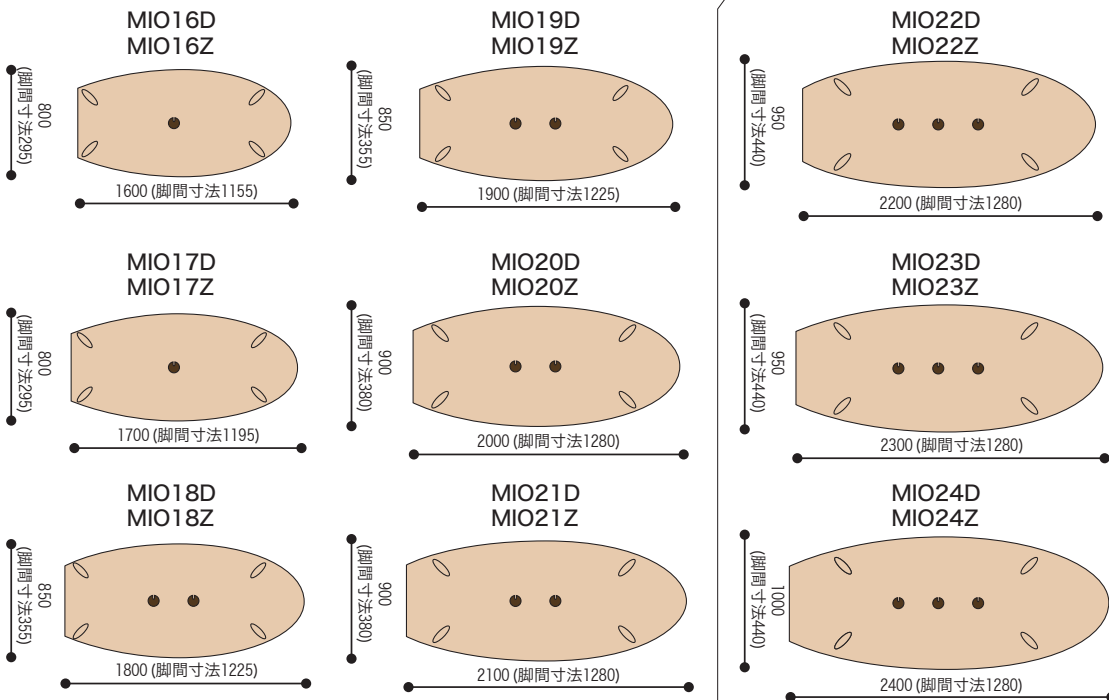

天板厚 32

コミュニケーションテーブル オーバルタイプ

天板厚：32mmオーク無垢材 脚：オーク材

● オーク材

脚カット 不可

天板サイズ	W1600	W1700	W1800	W1900	W2000	W2100	W2200	W2300	W2400
	D 800	D 800	D 850	D 850	D 900	D 900	D 950	D 950	D 1000
品番	MIO-16D	MIO-17D	MIO-18D	MIO-19D	MIO-20D	MIO-21D	MIO-22D	MIO-23D	MIO-24D
H720/650	¥253,000	¥262,900	¥288,200	¥301,400	¥338,800	¥352,000	¥377,300	¥391,600	¥414,700
品番	MIO-16Z	MIO-17Z	MIO-18Z	MIO-19Z	MIO-20Z	MIO-21Z	MIO-22Z	MIO-23Z	MIO-24Z
H350	¥232,100	¥242,000	¥267,300	¥280,500	¥314,600	¥327,800	¥353,100	¥367,400	¥390,500
オイル・ソープ	¥19,800			¥29,700			¥38,500		

W2200以上の製品はご注文前に弊社営業担当までお問合わせください