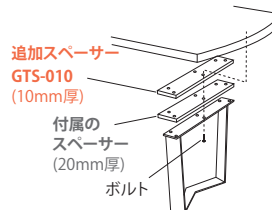

追加スペーサーで可能な天板高さ

710/730mm

GTS-010(10mm厚)を
追加購入

高さ700/710/720/730mmの
4パターン調整ができます