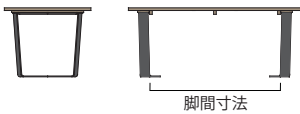

※脚間寸法は足元(左図)での表示です

短辺側アールタイプ  
GR28T-2010

4辺ストレートタイプ  
GR28T-2010S