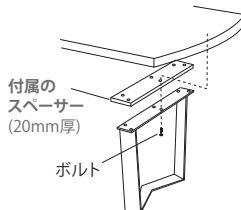

### <オプション>

スチール脚用追加スペーサー(左右2枚セット)

- GTS-010(10mm厚) ¥11,000：天板高さ710/730mm用
- GTS-020(20mm厚) ¥11,000：天板高さ740mm用

標準の天板高さ  
700/720mm

付属のスペーサー  
(20mm厚)

高さ700/720mmの  
2パターン調整ができます

追加スペーサーで可能な天板高さ

710/730mm