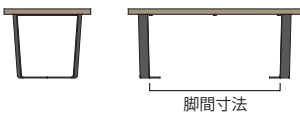

※脚間寸法は足元(左図)での表示です

短辺側アール天板  
GRT-2010

4辺ストレート天板  
GRT-2010S