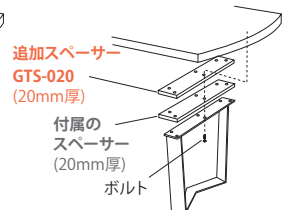

740mm

GTS-020(20mm厚)を
追加購入

高さ700/720/740mmの
3パターン調整ができます