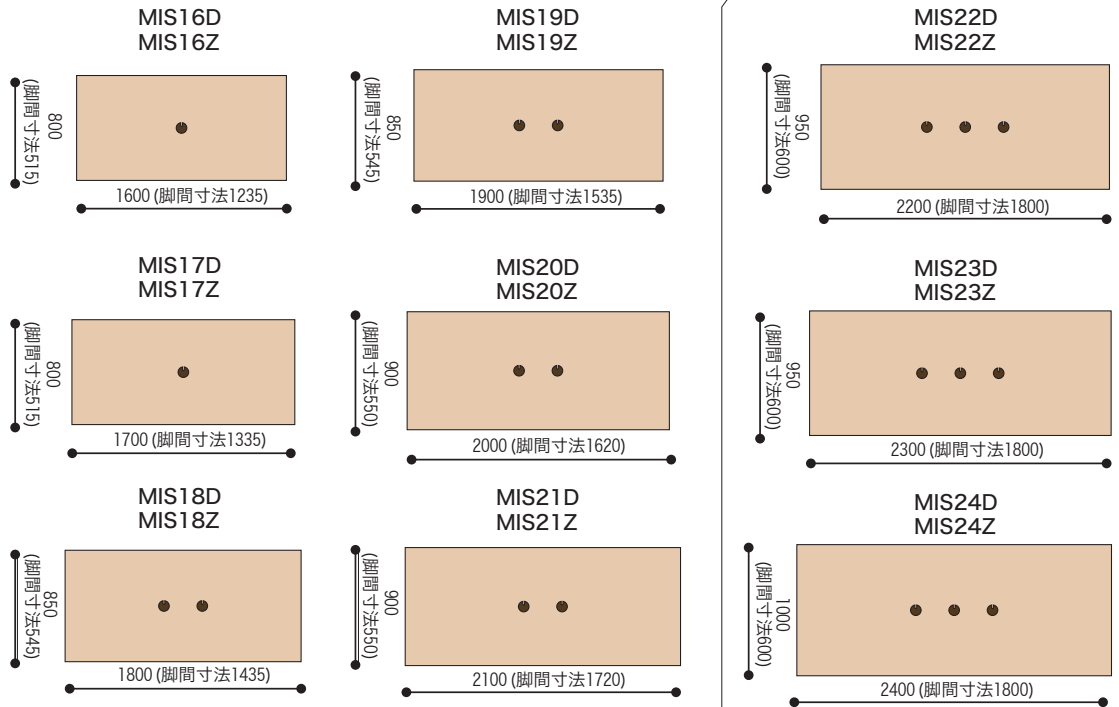

※全て税込み価格で表示しています

※納期はご注文からお届けまで約30日が目安です。状況により変わる事がありますので詳細な納期は取扱店もしくは弊社営業部までお問合わせください

10年保証 - GUARANTEE -

お買い上げのときに添付されている「使用上のご注意」にしたがった正常なご使用状態で、製品の木部に不具合が生じた場合は、弊社の保証規定に基づいて無償修理をさせていただきます。保証期間は製品お引渡し日より10年間です。

詳しくは弊社ホームページでご確認ください。

- ●寸法表示 Wは間口、Dは奥行、Hは総高、SWは座面幅、SHは座高、AHは肘高 をそれぞれ表します。すべてミリ単位です。
- ●天然木を使用しているため1品ずつ木目が異なり、節（ふし）や斑（ふ）、黒い筋などが入ることがあります。（斑：木目を横切るように入る帯状の空）
- ●ご愛用いただくうちに材色に変化していきます。樹種により変わり方も様々です。自然木ならではの経年変化をお楽しみください。
- ●地震等による転倒防止のため壁面へ家具を固定してください。
- ●印刷物のため、実際の製品と多少色が異なる場合があります。
- ●掲載の製品は予告なくデザイン、仕様、価格などの変更、および廃番になる場合があります。
- ●カタログ内の納期表示は受注からお届けまでのおおよその目安です。生産状況により変わる場合があります。詳細な納期は取扱店もしくは弊社営業部までお問い合わせください。
- ●ご注文後のキャンセル・ご変更は承ることができません。

ホームページ
www.nissin-mokkou.co.jp

日進木工は以下の認定を受けた認定企業です
「安心、安全な国産家具」表示認定および「合法木材供給事業者」認定（一社）
日本家具産業振興会／「岐阜証明材推進制度」推進事業者 岐阜県／「飛騨の家具」ブランド認定（協）飛騨木工連合会／「2012製品安全対策優良企業表彰」経済産業大臣賞受賞

お問い合わせ先：日進木工株式会社 本社 営業部

TEL:0577-34-1122 FAX:0577-34-7311

製品の詳細に関する窓口 : eigyoun@nissin-mokkou.co.jp

10年保証・修理・メンテナンスに関する窓口 : support@nissin-mokkou.co.jp