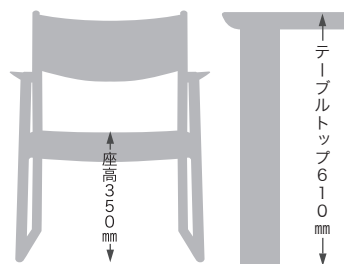

LLD さらに低め

sh350