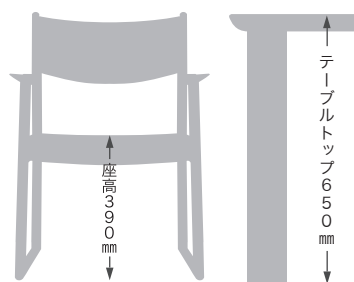

SLOW (Natural Brown) テーブル価格表

品名 / 主材	品番	サイズ	価格 ( )内は税別	備考
D 4本脚テーブル (天板: 無垢材) オーク材(R) 	NBT-659R	W1100 (脚間寸法 830) D900 H700	¥155,100 (¥141,000)	H700 (D)
	NBT-660R	W1600 (脚間寸法 1330) D900 H700	¥201,300 (¥183,000)	納期 30日
	NBT-661R	W1800 (脚間寸法 1530) D900 H700	¥225,500 (¥205,000)	塗色対応可
	NBT-662R	W2000 (脚間寸法 1730) D900 H700	¥248,600 (¥226,000)	脚カット可
	※脚間寸法は足元での表示です ※オプションで高さ750mmも対応します。高さ750mm 追加価格 ¥6,600 通常より納期をいただく事があります。詳細な納期はお問合せください。			
LD 4本脚テーブル (天板: 無垢材) オーク材(R) 	NBT-759R	W1100 (脚間寸法 830) D900 H650	¥155,100 (¥141,000)	H650 (LD)
	NBT-760R	W1600 (脚間寸法 1330) D900 H650	¥201,300 (¥183,000)	納期 30日
	NBT-761R	W1800 (脚間寸法 1530) D900 H650	¥225,500 (¥205,000)	塗色対応可
	NBT-762R	W2000 (脚間寸法 1730) D900 H650	¥248,600 (¥226,000)	脚カット可
	※脚間寸法は足元での表示です			
LLD 4本脚テーブル (天板: 無垢材) オーク材(R) 	NBT-859R	W1100 (脚間寸法 830) D900 H610	¥155,100 (¥141,000)	H610 (LLD)
	NBT-860R	W1600 (脚間寸法 1330) D900 H610	¥201,300 (¥183,000)	納期 30日
	NBT-861R	W1800 (脚間寸法 1530) D900 H610	¥225,500 (¥205,000)	塗色対応可
	NBT-862R	W2000 (脚間寸法 1730) D900 H610	¥248,600 (¥226,000)	脚カット可
	※脚間寸法は足元での表示です			
座卓 4本脚 (天板: 無垢材) オーク材(R) 	NBT-959R	W1100 (脚間寸法 830) D900 H400	¥149,600 (¥136,000)	H400 (床座)
	NBT-960R	W1600 (脚間寸法 1330) D900 H400	¥195,800 (¥178,000)	納期 30日
	NBT-961R	W1800 (脚間寸法 1530) D900 H400	¥220,000 (¥200,000)	塗色対応可
	NBT-962R	W2000 (脚間寸法 1730) D900 H400	¥243,100 (¥221,000)	脚カット可
	※脚間寸法は足元での表示です			

LD 少し低め

sh390