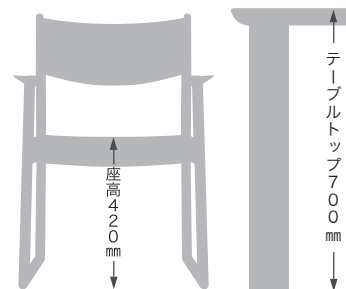

※ L・M・Nランクは本革です。

※全て税込み価格で表示しています。

※納期はご注文からお届けまでの目安です。正確な納期は取扱店もしくは弊社営業部までお問い合わせください。

SLOW (Natural Brown) テーブル価格表

品名 / 主材	品番	サイズ	価格 ()内は税別	備考
D 2本脚テーブル (天板: 無垢材) オーク材(R) 	NBT-1360R	W1600 (脚間寸法1300) D850 H700	¥216,700 (¥197,000)	H700 (D)
	NBT-1361R	W1800 (脚間寸法1400) D900 H700	¥243,100 (¥221,000)	納期 30日
	NBT-1362R	W2000 (脚間寸法1400) D900 H700	¥265,100 (¥241,000)	塗色対応可
※脚間寸法は足元での表示です ※オプションで高さ750mmも対応します。高さ750mm 追加価格 ¥8,800 通常より納期をいただく事があります。詳細な納期はお問合せください。				
LD 2本脚テーブル (天板: 無垢材) オーク材(R) 	NBT-1460R	W1600 (脚間寸法1300) D850 H650	¥216,700 (¥197,000)	H650 (LD)
	NBT-1461R	W1800 (脚間寸法1400) D900 H650	¥243,100 (¥221,000)	納期 30日
	NBT-1462R	W2000 (脚間寸法1400) D900 H650	¥265,100 (¥241,000)	塗色対応可
※脚間寸法は足元での表示です				
LLD 2本脚テーブル (天板: 無垢材) オーク材(R) 	NBT-1560R	W1600 (脚間寸法1300) D850 H610	¥216,700 (¥197,000)	H610 (LLD)
	NBT-1561R	W1800 (脚間寸法1400) D900 H610	¥243,100 (¥221,000)	納期 30日
	NBT-1562R	W2000 (脚間寸法1400) D900 H610	¥265,100 (¥241,000)	塗色対応可
※脚間寸法は足元での表示です				
座卓 2本脚 (天板: 無垢材) オーク材(R) 	NBT-1660R	W1600 (脚間寸法1300) D850 H400	¥211,200 (¥192,000)	H400 (床座)
	NBT-1661R	W1800 (脚間寸法1400) D900 H400	¥237,600 (¥216,000)	納期 30日
	NBT-1662R	W2000 (脚間寸法1400) D900 H400	¥259,600 (¥236,000)	塗色対応可
※脚間寸法は足元での表示です				

■D・LD・LLD・座卓 4つの高さが選べます

同じデザインで用途に応じて高さが4種類からお選びいただけます。
 適応テーブルのデザインは2種類。使い勝手のよい2本脚テーブルと
 スタンダードな丸4本脚テーブルをご用意しています。

D 普通の高さ

sh420

※全て税込み価格で表示しています。

※納期はご注文からお届けまでの目安です。正確な納期は取扱店もしくは弊社営業部までお問い合わせください。

SLOW (Natural Brown) テーブル価格表