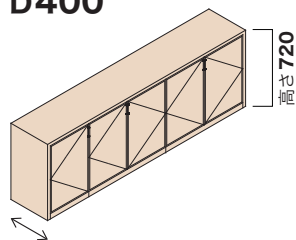

type I・S I型サイドボード

オーク材

塗色対応可

納期 30日

天板：無垢材

type I 〈サイドボード 扉板タイプ〉

D400

奥行き400mm

D520