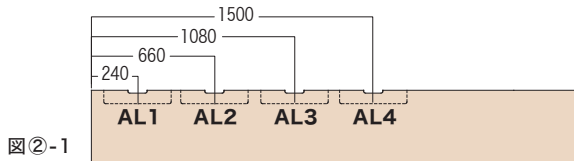

② L型デスクの天面加工位置

- ■フタ付天面穴 LOP-350〇〇
- ■天面配線用欠き取り加工 LOP-100〇〇

- ■天面コンセント加工 LOP-150〇〇