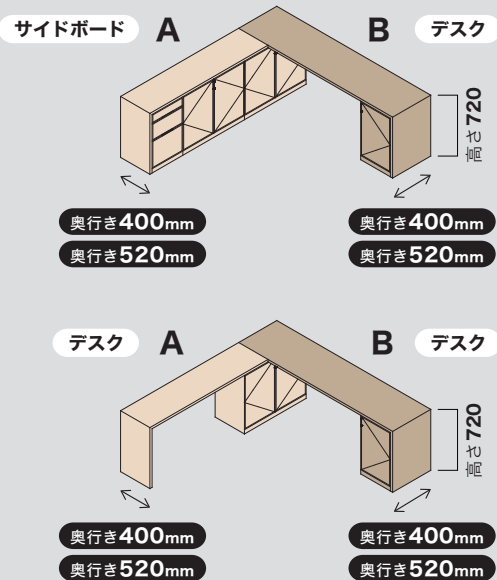

品番 S 216C-D ¥591,800

※全て税込み価格で表示しています。

※納期はご注文からお届けまでの目安です。正確な納期は取扱店もしくは弊社営業部までお問い合わせください。

L型デスク type K・L・M・N・O・P・Q・R

L型デスクは〈A サイドボード + B デスク〉または〈A デスク + B デスク〉と、奥行き 400mm または 520mm の掛け合わせで全 8 タイプ。

L型デスク 品番指定方法