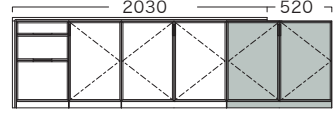

品番 **NA255C** ¥564,300

チェスト + 板扉W420 + 板扉W840×2

type N
A (サイドボード) 奥行き **400mm**
B (デスク) 奥行き **520mm**

品番をご指定ください
 下の要領で希望の製品の品番をご指定ください。
NA□□□□ - **NB**□□□□ - **L**または**R**
 A側ご希望の品番 B側ご希望の品番 + 塗色

右仕様(**R**)、左仕様(**L**)
 があります。上の図は
 右仕様(**R**)です。