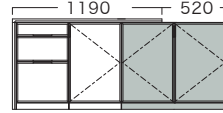

チェスト + 板扉W420 + 板扉W840

品番 **NA213** ¥442,200