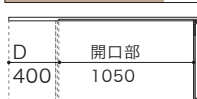

W

1900

品番 **RB190** ¥216,150