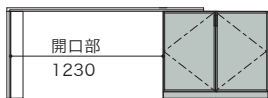

W

2100

品番 **RA210**
¥221,100