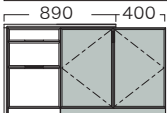

チェスト + 板扉W840

W 1710

品番 KA171 ¥349,800