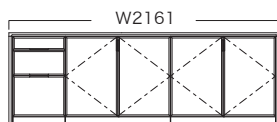

W2160 チェストW420 + 板扉W840

D400

品番 S 216C ¥508,200