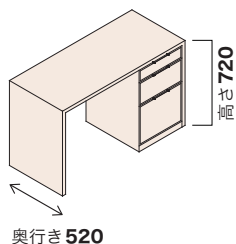

※図は右開き引出左の(品番SLD-F○○○)です。左開き引出右(品番SLD-G○○○)もあります。 ※開口部寸法：幅寸法マイナス900mm。
 ※オプションをご注文の際はP.26図をご参照いただき位置をご指定ください。
 ※フタ付天面穴はチェスト専用のためチェスト位置に合わせた加工になります。

H (両そでチェストタイプ)

幅	W1500	W1550	W1600	W1650	W1700	W1750	W1800	W1900	W2000	W2100
	SLD-H150	SLD-H155	SLD-H160	SLD-H165	SLD-H170	SLD-H175	SLD-H180	SLD-H190	SLD-H200	SLD-H210
	¥301,400	¥303,600	¥305,800	¥308,000	¥310,200	¥312,400	¥314,600	¥320,100	¥323,400	¥327,800

※開口部寸法：幅寸法マイナス900mm。
 ※オプションをご注文の際はP.26図をご参照いただき位置をご指定ください。
 ※フタ付天面穴はチェスト専用のためチェスト位置に合わせた加工になります。

※全て税込み価格で表示しています。

※納期はご注文からお届けまでの目安です。正確な納期は取扱店もしくは弊社営業部までお問い合わせください。

type A-D~J-D I型デスク D520

オーク材

塗色対応可

納期 30日

天板：無垢材

奥行き520mm (品番末尾にDが付きます)

A-D (片そでチェストタイプ)

幅	W1050	W1100	W1150	W1200	W1250	W1300	W1350	W1400	W1500	W1600
	SLD-A105-D	SLD-A110-D	SLD-A115-D	SLD-A120-D	SLD-A125-D	SLD-A130-D	SLD-A135-D	SLD-A140-D	SLD-A150-D	SLD-A160-D
	¥223,300	¥225,500	¥226,600	¥227,700	¥231,000	¥232,100	¥233,200	¥235,400	¥240,900	¥247,500