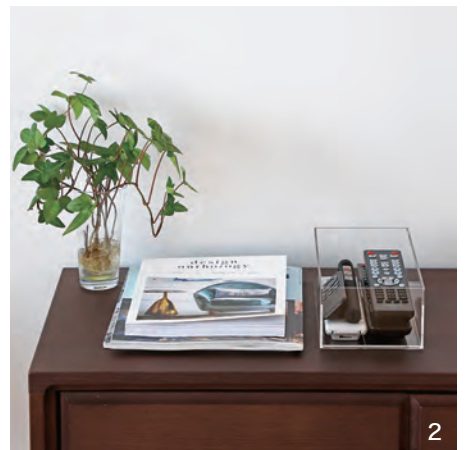

SMART
DESK

ダイニングを取り巻く L型デスクの効用

テーブルの上の日常的に散らかっているモノをなんとかしたい…。そこで、L型のサイドボード兼用デスクをダイニングを取り巻くように設置しました。いつもの席の後ろに収納があれば振り向くだけで手早く片づけられます。

トップにはコーヒーメーカーなどダイニングで使いたい家電を配置。収納部にはコーヒー豆のストックやカップをスタンバイさせれば、サービングテーブルのようにも使えます。

デスクに専用の椅子はあえて設けず、使う時だけダイニングチェアの向きを変えセットします。

1・2. よく使うものだけでもこんなにあるリモコンは、トレーにまとめてサイドボードの上へ。読みかけの雑誌も定位置を決めればきれいに片付きます。3. 普段よく使うものはチェストの上段引出へ。一番下の引出はA4ファイルが倒れない中仕切つきです。

SMART DESK

リビングに書斎を 設える

書斎を持ちたくても家庭の環境などでなかなか実現できない。そんなときは家族が集うリビングルームにデスクを設えてみてはいかがでしょうか。