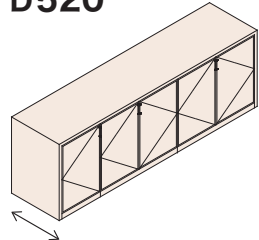

納期 30日

天板：無垢材

type I 〈サイドボード 扉板タイプ〉

D400

奥行き400mm

D520

奥行き520mm

type S 〈サイドボード チェスト付きタイプ〉