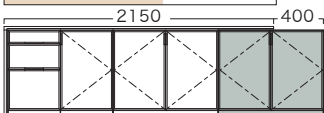

品番 KA213 ¥446,600

板扉W420 + 板扉W840×2

品番 KA213C ¥469,700

チェスト + 板扉W840×2

W 2550

品番 KA255 ¥525,800

板扉W840×3

品番 KA255C ¥567,600