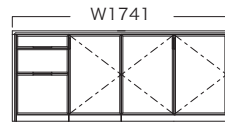

D520

品番 S 174C-D ¥504,900