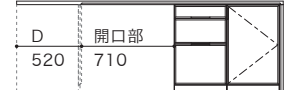

品番 **LB190C** ¥243,650

品番 **LB200C** ¥248,050

品番 **LB200CS** ¥340,450

※チェストと板扉は組み替えできます

品番 **LB210CS** ¥344,850

※チェストと板扉は組み替えできます

品番 **LB200W** ¥284,350

品番 **LB210W** ¥288,750