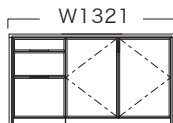

W1320 チェストW420 + 板扉W840

D400

品番 S 132C ¥332,200