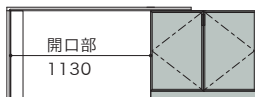

W

2000

品番 **RA200**
¥216,700