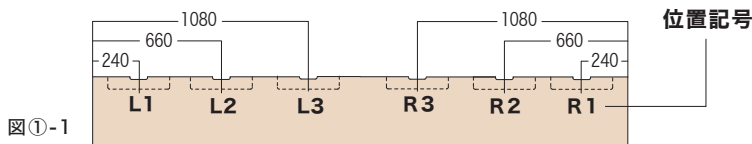

SMART DESK オプション価格表

品名 / 主材	品番	サイズ	価格 ( )内は税別	備考
ドレッサーミラー 	LOP-400	横取付時 W510 D160 H454 縦取付時 W400 D160 H563	¥48,400 (¥44,000)	納期 30日 塗色対応可
※ミラーは台座に縦横どちらでも取り付けができます。				

品名 / サイズ	品番	価格 ( )内は税別
背面化粧板 	LOP-500	W420片開き扉ユニット背面用 ¥15,400 (¥14,000)
	LOP-500C	W420チェストユニット背面用 ¥15,400 (¥14,000)
	LOP-510	W840両開き扉ユニット背面用 ¥20,900 (¥19,000)
間仕切り等に使用する際、背面を美しく仕上げる化粧板です ※背面仕上げられるユニットを指示してください。 価格は仕上げユニットの数量分必要です		
巾木用 欠き取り加工 	部屋の出巾木分を欠き取り、ボードを壁面に密着させる巾木用欠き取り加工です。発注時に欠き取るユニットを指定し、欠き取り寸法(奥行 15mm まで×高さ)を指示してください。追加料金なしで加工いたします。 ※L型デスクの場合、Aユニット側のみ欠き取り加工ができます。Bユニット側には加工できません。(図②-3参照) ※欠き取り高さはカドアールのため(ご指定の高さ寸法+6ミリ)となります。	
フタ付き 天面穴 	LOP-350〇〇 ※下記の 図①-1 または 図②-1 からご希望の位置記号をご指定ください	¥ 7,700 (¥ 7,000)
※チェストユニット専用の上部天板オプション※品番の最後に位置記号 (L1~、R1~、AL1~、BL1~) をご指定ください※背面仕上げパネルとの併用はできません※加工後のユニット組替えはできません		
天面配線用欠き取り加工 	LOP-100〇〇 ※下記の 図①-1 または 図②-1 からご希望の位置記号をご指定ください	¥ 4,400 (¥ 4,000)
※板扉ユニット・チェストユニットの上部天板に加工できます※品番の最後に位置記号 (L1~、R1~、AL1~、BL1~) をご指定ください※背面仕上げパネルとの併用はできません		
天面コンセント加工 	LOP-150〇〇 ※下記の 図①-2 または 図②-2 からご希望の位置記号をご指定ください	¥ 7,700 (¥ 7,000)
※2口コンセント ※品番の最後に位置記号 (L1、R1、AL1、AR1、BL1、BR1) をご指定ください		

※後加工はできません。本体ご発注時に合わせてご用命ください。

SMART DESK 天面加工位置図

① I型デスク・I型サイドボードの天面加工位置

- ■フタ付天面穴 LOP-350〇〇
- ■天面配線用欠き取り加工 LOP-100〇〇

- ■天面コンセント加工 LOP-150〇〇