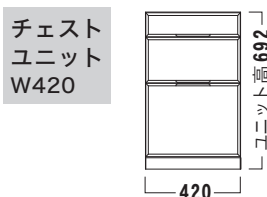

SMART DESK 基本仕様と各種寸法

■ デスクの概要

天板	28ミリオーク材無垢
ユニット	チェスト / 片開き扉 / 両開き扉 (3種類)
脚	30ミリオーク材突板
奥行き	D400mm / D520mm (2サイズ)

- オーク材
- 納期 30日
- 塗色対応可
- 天板：無垢材

対応色

■ ユニット詳細

D400mm タイプ内寸
上段：W352 D254 H 65
中段：W327 D276 H160
下段：W327 D276 H280

D520mm タイプ内寸
上段：W352 D374 H 65
中段：W327 D376 H160
下段：W327 D376 H280

D400mm タイプ内寸
W379 (354) D333 H602
※ ()内は蝶番部分の寸法
木製棚板1枚付属

D520mm タイプ内寸
W379 (354) D453 H602
※ ()内は蝶番部分の寸法
木製棚板1枚付属

D400mm タイプ内寸
W799 (749) D333 H602
※ ()内は蝶番部分の寸法
木製棚板1枚付属

D520mm タイプ内寸
W799 (749) D453 H602
※ ()内は蝶番部分の寸法
木製棚板1枚付属

SMART DESK オプション価格表

品名 / 主材	品番	サイズ	価格 ()内は税別	備考
ドレッサーミラー 	LOP-400	横取付時 W510 D160 H454 縦取付時 W400 D160 H563	¥48,400 (¥44,000)	納期 30日 塗色対応可
※ミラーは台座に縦横どちらでも取り付けができます。				