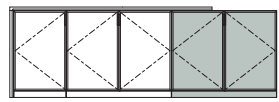

板扉W420 + 板扉W840×2

品番 **LA213C** ¥540,650

←1610 →520