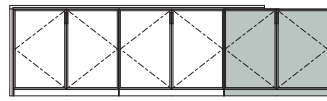

板扉W840×3

品番 **LA255C** ¥657,250

←2030 →520