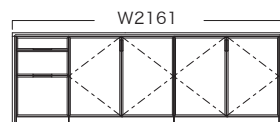

品番 S 216C-D ¥591,800

※全て税込み価格で表示しています。

※納期はご注文からお届けまでの目安です。正確な納期は取扱店もしくは弊社営業部までお問い合わせください。

L型デスク type K・L・M・N・O・P・Q・R

L型デスクは〈A サイドボード + B デスク〉または〈A デスク + B デスク〉と、奥行き 400mm または 520mm の掛け合わせで全 8 タイプ。

L型デスク 品番指定方法