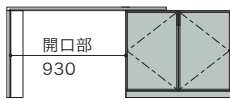

W

1800

品番 **RA180**
¥209,000