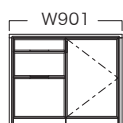

W900 チェストW420 + 板扉W420

D400

品番 S 900C ¥265,100