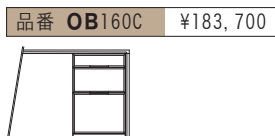

W 2300

type O

A (デスク) 奥行き 400mm

B (デスク) 奥行き 400mm

※オプションについてのご注意: OA190C ~ 230C の組み合わせの場合、フタ付天面穴 LOP-350 の位置は AL1 (P.26 図②-1 参照) または図のチェスト位置になります。

B

W 1500

W 1600