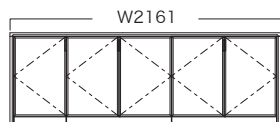

D520

品番 I 216-D ¥564,300