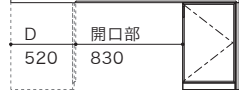

品番 **LB190** ¥216,150