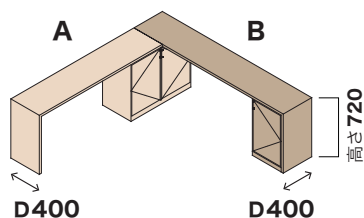

W 2300

type O

A (デスク) 奥行き 400mm

B (デスク) 奥行き 400mm

※オプションについてのご注意: OA190C ~ 230C の組み合わせの場合、フタ付天面穴 LOP-350 の位置は AL1 (P.26 図②-1 参照) または図のチェスト位置になります。

B

W 1500

W 1600