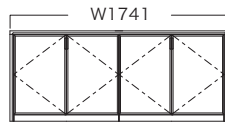

D520

品番 I 174-D ¥448,800