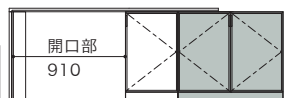

type R L型デスク < A デスク 奥行き400mm + B デスク 奥行き520mm タイプ >

オーク材

塗色対応可

納期 30日

天板：無垢材

A

W

1700

品番 **RA170**
¥206,800

W

1800

品番 **RA180**
¥209,000

W

1900

品番 **RA190**
¥212,300

W

2000

品番 **RA200**
¥216,700

W

2100

品番 **RA210**
¥221,100

W

2200

品番 **RA220C**
¥327,800

品番 **RA220S**
¥304,700

W

2300

品番 **RA230C**
¥332,200

品番 **RA230S**
¥309,100

type R

A (デスク) 奥行き 400mm

B (デスク) 奥行き 520mm

※オプションについてのご注意:RA190C~230Cの組み合わせの場合、(フタ付天面穴LOP-350)の位置はAL1(P.26図②-1参照)または図のチェスト位置になります。

B

W

1500

品番 **RB150** ¥190,850

品番 **RB150C** ¥218,350

この色のW840板扉は天板ジョイントのため、位置変更はできません。他のユニットは位置の組み替えができます。

W

1600

品番 **RB160** ¥197,450

品番 **RB160C** ¥224,950

品番をご指定ください
下の要領で希望の製品の品番をご指定ください。

RA□□□□ - **RB**□□□□ - **L**または**R**
A側ご希望の品番 B側ご希望の品番 + 塗色

右仕様(R)、左仕様(L)があります。上の図は右仕様(R)です。

W

1700

品番 **RB170** ¥201,850

品番 **RB170C** ¥229,350

W

1800

品番 **RB180** ¥207,350

品番 **RB180C** ¥234,850

W

1900

品番 **RB190** ¥216,150

品番 **RB190C** ¥243,650

W

2000

品番 **RB200** ¥220,550

品番 **RB200C** ¥248,050

品番 **RB200CS** ¥340,450

※チェストと板扉は組み替えできません

品番 **RB200W** ¥284,350

W

2100

品番 **RB210C** ¥344,850

品番 **RB210CS** ¥344,850

※チェストと板扉は組み替えできません

品番 **RB210W** ¥288,750

※全て税込み価格で表示しています。

※納期はご注文からお届けまでの目安です。正確な納期は取扱店もしくは弊社営業部までお問い合わせください。