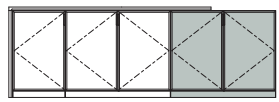

板扉W420 + 板扉W840×2

品番 **NA213C** ¥465,300