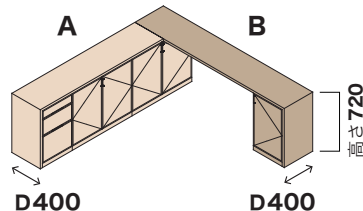

品番 KB210W ¥243,100

typeK

A (サイドボード) 奥行き 400mm
B (デスク) 奥行き 400mm

品番をご指定ください
下の要領で希望の製品の品番をご指定ください。

KA□□□□ - KB□□□□ - LまたはR
A側ご希望の品番 B側ご希望の品番 + 塗色

右仕様(R)、左仕様(L)があります。上の図は右仕様(R)です。

この色のW840板扉は天板ジョイントのため、位置変更はできません。他のユニットは位置の組み替えができます。