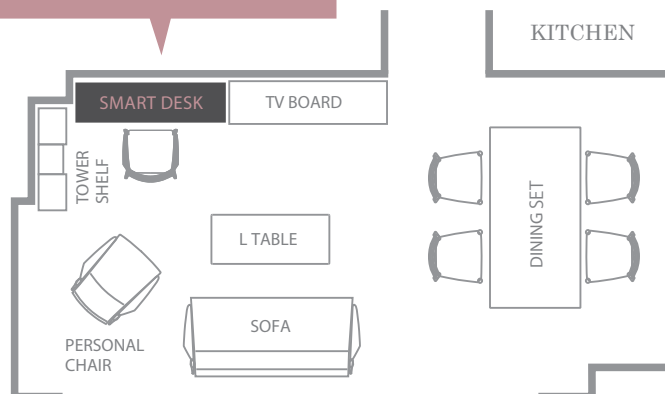

デスクに専用の椅子はあえて設けず、使う時だけダイニングチェアの向きを変えセットします。

1・2. よく使うものだけでもこんなにあるリモコンは、トレーにまとめてサイドボードの上へ。読みかけの雑誌も定位置を決めればきれいに片付きます。3. 普段よく使うものはチェストの上段引出へ。一番下の引出はA4ファイルが倒れない中仕切つきです。

SMART DESK

リビングに書斎を 設える

書斎を持ちたくても家庭の環境などでなかなか実現できない。そんなときは家族が集うリビングルームにデスクを設えてみてはいかがでしょうか。

オプションとして背面化粧板の取り付けが可能なデスクは裏側から眺めても美しく、間仕切りとしても使うことができます。部屋に壁をつくることなく空間を仕切ることができ、家族を感じながらの充実した小さな書斎が実現します。

スマートデスクは1型、L型の組み合わせが可能。サイズは奥行き400ミリと520ミリの2タイプ、間口寸法も幅広く対応しています。天板はオークの無垢材、ボディはオークの突板仕上げ。ほかの家具との相性やスペースにあわせて組み合わせをお楽しみください。

▲
オプション：背面化粧板仕上げ

L型組み合わせはA側とB側のサイズやユニットをお選びいただいて製作します。塗装色もあわせてお選びください。

A側 組み合わせ

B側 組み合わせ

※A側とB側を反転したL(左仕様)とR(右仕様)があります。写真はR(右仕様)です。

SMART DESK

シンプルな I型デスクは ドレッサー使いにも

スタンダードで省スペースなI型の組み合わせもおおすすめです。テレビボードと並べて設置すれば、デスクに置いたパソコンなどの家電とAV機器の接続も容易です。個室や寝室使いではワークデスクとしてはもちろん、別売のドレッサーミラーを追加すればドレッサーデスクとしてもお使いいただけます。

テレビボードの奥行きは40～50cm。デスクと並べて置けば壁面からの家具の凹凸が解消されます。日進の家具なら塗装色も揃います。

スマートデスクの特長と便利機能

1. 天板はオークの無垢材。天板から側板へとユニットを取り囲む面形状が特長です。取っ手は引っ掛かり防止の掘り込み仕様。
2. 筆記具の収納に便利なトレーを装備。取り出してペントレーとしても使えます。
3. チェスト背面にルーターやテーブルタップなどの収納部を設置。わずらわしい配線をすっきりと収納できます。また、配線や巾木を考慮した欠き取り加工も無料で対応いたします。詳細はP.22をご覧ください。
4. オプションで、配線にも便利なフタ付の天面穴(LOP-350R1)も付けられます。