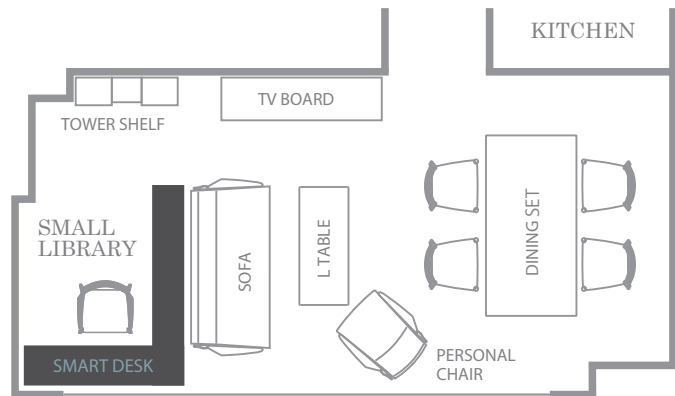

SMART
DESK

ダイニングを取り巻く L型デスクの効用

テーブルの上の日常的に散らかっているモノをなんとかしたい…。そこで、L型のサイドボード兼用デスクをダイニングを取り巻くように設置しました。いつもの席の後ろに収納があれば振り向くだけで手早く片づけられます。

トップにはコーヒーメーカーなどダイニングで使いたい家電を配置。収納部にはコーヒー豆のストックやカップをスタンバイさせれば、サービングテーブルのようにも使えます。

デスクに専用の椅子はあえて設けず、使う時だけダイニングチェアの向きを変えセットします。

1・2. よく使うものだけでもこんなにあるリモコンは、トレーにまとめてサイドボードの上へ。読みかけの雑誌も定位置を決めればきれいに片付きます。3. 普段よく使うものはチェストの上段引出へ。一番下の引出はA4ファイルが倒れない中仕切つきです。

SMART DESK

リビングに書斎を 設える

書斎を持ちたくても家庭の環境などでなかなか実現できない。そんなときは家族が集うリビングルームにデスクを設えてみてはいかがでしょうか。

オプションとして背面化粧板の取り付けが可能なデスクは裏側から眺めても美しく、間仕切りとしても使うことができます。部屋に壁をつくることなく空間を仕切ることができ、家族を感じながらの充実した小さな書斎が実現します。

スマートデスクは1型、L型の組み合わせが可能。サイズは奥行き400ミリと520ミリの2タイプ、間口寸法も幅広く対応しています。天板はオークの無垢材、ボディはオークの突板仕上げ。ほかの家具との相性やスペースにあわせて組み合わせをお楽しみください。