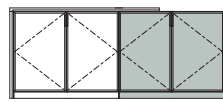

板扉W840×2

←1190 →520