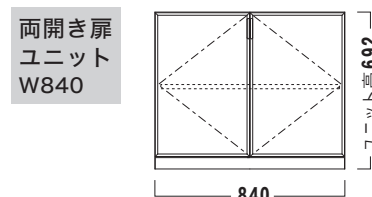

D400mm タイプ内寸
W799 (749) D333 H602
※ ( )内は蝶番部分の寸法
木製棚板1枚付属

D520mm タイプ内寸
W799 (749) D453 H602
※ ( )内は蝶番部分の寸法
木製棚板1枚付属