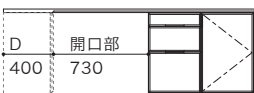

品番 KB200CS ¥280,500

※チェストと板扉は組み替えできます

品番 KB200W ¥238,700