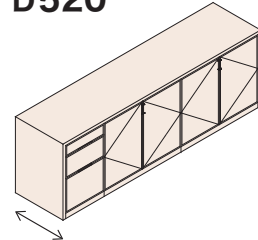

奥行き520mm

品番をご指定ください 下の要領でご希望の製品の品番を指定してください。(ユニットの順序は組み替えが出来ます)

タイプ
I □ □ □ □ + 塗色
ご希望の品番

タイプ ※奥行き520mmの場合Dがつきます
I □ □ □ □ -D + 塗色
ご希望の品番

タイプ
S □ □ □ □ + 塗色
ご希望の品番

タイプ ※奥行き520mmの場合Dがつきます
S □ □ □ □ -D + 塗色
ご希望の品番

W900 板扉W840

D400

品番 I 900 ¥223,300

D520

品番 I 900-D ¥259,600

W900 チェストW420 + 板扉W420

D400

品番 S 900C ¥265,100

D520

品番 S 900C-D ¥315,700

W1320 板扉W420 + 板扉W840

D400

品番 I 132 ¥309,100

D520

品番 I 132-D ¥361,900

W1320 チェストW420 + 板扉W840

D400

品番 S 132C ¥332,200

D520

品番 S 132C-D ¥389,400