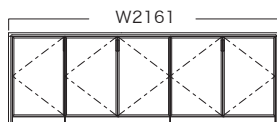

W2160 板扉W420 + 板扉W840×2

D400

品番 I 216 ¥485,100