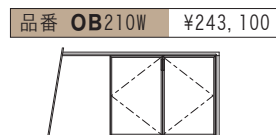

※チェストと板扉は組み替えできます

この色のW840板扉は天板ジョイントのため、位置変更はできません。他のユニットは位置の組み替えができます。

品番をご指定ください

下の要領で希望の製品の品番をご指定ください。

OA□□□□ - **OB**□□□□ - **L**または**R**
A側ご希望の品番 B側ご希望の品番 + 塗色

右仕様(R)、左仕様(L)があります。上の図は右仕様(R)です。

※全て税込み価格で表示しています。

※納期はご注文からお届けまでの目安です。正確な納期は取扱店もしくは弊社営業部までお問い合わせください。