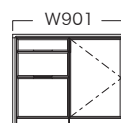

D520

品番 S 900C-D ¥315,700