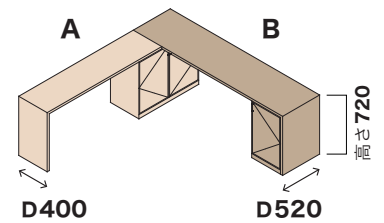

type R L型デスク < A デスク 奥行き400mm + B デスク 奥行き520mm タイプ >

オーク材

塗色対応可

納期 30日

天板：無垢材

A

W

1700

品番 **RA170**
¥206,800

W

1800

品番 **RA180**
¥209,000

W

1900

品番 **RA190**
¥212,300

W

2000

品番 **RA200**
¥216,700

W

2100

品番 **RA210**
¥221,100

W

2200

品番 **RA220C**
¥327,800

品番 **RA220S**
¥304,700

W

2300

品番 **RA230C**
¥332,200

品番 **RA230S**
¥309,100

type R

A (デスク) 奥行き 400mm

B (デスク) 奥行き 520mm

※オプションについてのご注意:RA190C~230Cの組み合わせの場合、(フタ付天面穴LOP-350)の位置はAL1(P.26図②-1参照)または図のチェスト位置になります。

B

W

1500

品番 **RB150** ¥190,850

品番 **RB150C** ¥218,350

この色のW840板扉は天板ジョイントのため、位置変更はできません。他のユニットは位置の組み替えができます。

W

1600

品番 **RB160** ¥197,450

品番 **RB160C** ¥224,950

品番をご指定ください
下の要領で希望の製品の品番をご指定ください。

RA□□□□ - **RB**□□□□ - **L**または**R**
A側ご希望の品番 B側ご希望の品番 + 塗色

右仕様(R)、左仕様(L)があります。上の図は右仕様(R)です。

W

1700

品番 **RB170** ¥201,850

品番 **RB170C** ¥229,350

W

1800

品番 **RB180** ¥207,350

品番 **RB180C** ¥234,850

W

1900

品番 **RB190** ¥216,150

品番 **RB190C** ¥243,650

W

2000

品番 **RB200** ¥220,550

品番 **RB200C** ¥248,050

品番 **RB200CS** ¥340,450

※チェストと板扉は組み替えできません

品番 **RB200W** ¥284,350

W

2100

品番 **RB210C** ¥344,850

品番 **RB210CS** ¥344,850

※チェストと板扉は組み替えできません

品番 **RB210W** ¥288,750

※全て税込み価格で表示しています。

※納期はご注文からお届けまでの目安です。正確な納期は取扱店もしくは弊社営業部までお問い合わせください。