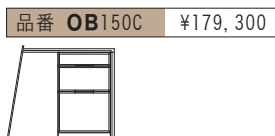

W 2300

type O

A (デスク) 奥行き 400mm

B (デスク) 奥行き 400mm

※オプションについてのご注意: OA190C ~ 230C の組み合わせの場合、フタ付天面穴 LOP-350 の位置は AL1 (P.26 図②-1 参照) または図のチェスト位置になります。

B

W 1500

W 1600