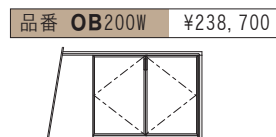

W 2000

※チェストと板扉は組み替えできます