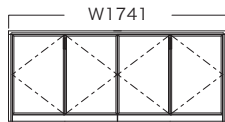

W1740 板扉W840×2

D400

品番 I 174 ¥387,200