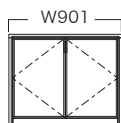

W900 板扉W840

D400

品番 I 900 ¥223,300