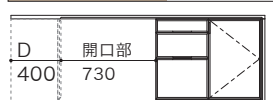

品番 **RB200CS** ¥340,450

※チェストと板扉は組み替えできません

品番 **RB200W** ¥284,350