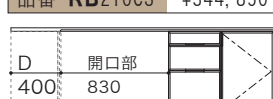

※チェストと板扉は組み替えできません

品番 **RB200W** ¥284,350

W

2100

品番 **RB210C** ¥344,850

品番 **RB210CS** ¥344,850

※チェストと板扉は組み替えできません

品番 **RB210W** ¥288,750