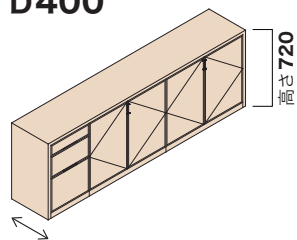

type S 〈サイドボード チェスト付きタイプ〉

D400

奥行き400mm

D520