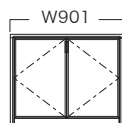

タイプ ※奥行き520mmの場合Dがつきます
S □ □ □ □ -D + 塗色
ご希望の品番

W900 板扉W840

D400

品番 I 900 ¥223,300

D520

品番 I 900-D ¥259,600

W900 チェストW420 + 板扉W420

D400