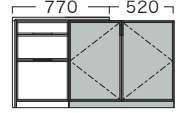

チェスト + 板扉W840

品番 **NA171** ¥346,500