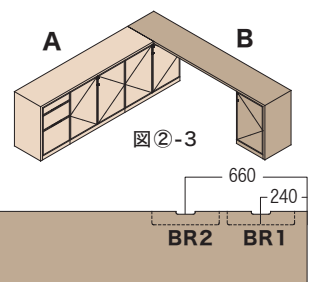

※(フタ付天面穴 LOP-350)の加工位置は、typeOA~typeRAの場合下図と異なります。詳細は各ページ(P.35~38)をご覧ください。

※全て税込み価格で表示しています。

※納期はご注文からお届けまでの目安です。正確な納期は取扱店もしくは弊社営業部までお問い合わせください。