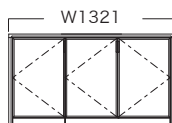

W1320 板扉W420 + 板扉W840

D400

品番 I 132 ¥309,100