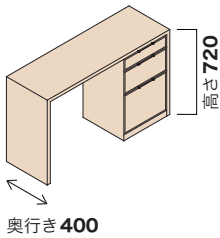

奥行き400mm

A (片そでチェストタイプ)

幅	W1050	W1100	W1150	W1200	W1250	W1300	W1350	W1400	W1500	W1600
	SLD-A105	SLD-A110	SLD-A115	SLD-A120	SLD-A125	SLD-A130	SLD-A135	SLD-A140	SLD-A150	SLD-A160
	¥185,900	¥187,000	¥188,100	¥189,200	¥190,300	¥191,400	¥192,500	¥194,700	¥199,100	¥203,500