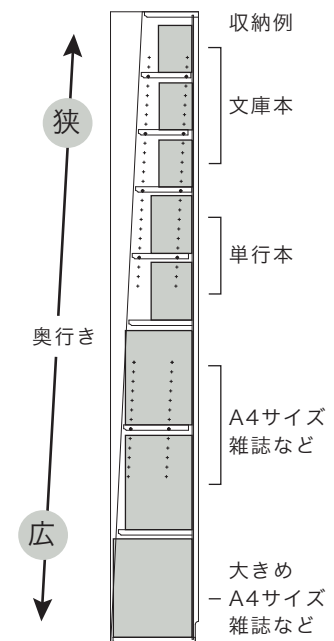

W2641 ¥378,400

- STH-093 (タワーシェルフ L) ¥225,500
- STH-091 (拡張用本体) ¥99,000
- STH-095 (シェルフ巾 840) ¥53,900

DESK

W2100 ¥386,100

- STH-090 (タワーシェルフ S) ¥201,300
- STH-091 (拡張用本体) ¥99,000
- STD-098 (デスクユニット) ¥85,800

W2341 ¥396,000

- STH-092 (タワーシェルフ M) ¥211,200
- STH-091 (拡張用本体) ¥99,000
- STD-098 (デスクユニット) ¥85,800

W2641 ¥410,300

- STH-093 (タワーシェルフ L) ¥225,500
- STH-091 (拡張用本体) ¥99,000
- STD-098 (デスクユニット) ¥85,800

■本がすっきり納まるタワーシェルフ

タワーシェルフは上部ほど奥行きが狭い設計です。小さなサイズの文庫本からA4サイズの雑誌まで、いろいろなサイズの本をひとつの場所にすっきりと収納する工夫です。

※全て税込み価格で表示しています。

※納期はご注文からお届けまでの目安です。正確な納期は取扱店もしくは弊社営業部までお問い合わせください。

SMART DESK

I型デスク
I型サイドボード
L型デスク

type A~J (P.27~28)
type I・S (P.29)
type K~R (P.30~38)