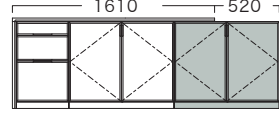

チェスト + 板扉W840×2

品番 **NA255** ¥522,500