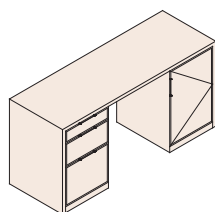

※収納部を右または左に寄せた片そでタイプに組替えできます。 ※開口部寸法：幅寸法マイナス900mm。

※オプションは配線用かきとり加工・コンセント加工のみ可能です。ご注文の際はP.26図をご参照いただき位置をご指定ください。

F-D/G-D (両そでチェスト・扉タイプ)

幅	W1500	W1550	W1600	W1650	W1700	W1750	W1800	W1900	W2000	W2100
右開タイプ	SLD-F150-D	SLD-F155-D	SLD-F160-D	SLD-F165-D	SLD-F170-D	SLD-F175-D	SLD-F180-D	SLD-F190-D	SLD-F200-D	SLD-F210-D
左開タイプ	SLD-G150-D	SLD-G155-D	SLD-G160-D	SLD-G165-D	SLD-G170-D	SLD-G175-D	SLD-G180-D	SLD-G190-D	SLD-G200-D	SLD-G210-D
	¥333,300	¥337,700	¥339,900	¥343,200	¥344,300	¥348,700	¥349,800	¥358,600	¥363,000	¥367,400

※図は右開き引出左の(品番SLD-F○○○-D)です。左開き引出右(品番SLD-G○○○-D)もあります。 ※開口部寸法：幅寸法マイナス900mm。

※オプションをご注文の際はP.26図をご参照いただき位置をご指定ください。

※フタ付天面穴はチェスト専用のためチェスト位置に合わせた加工になります。

H-D (両そでチェストタイプ)

幅	W1500	W1550	W1600	W1650	W1700	W1750	W1800	W1900	W2000	W2100
	SLD-H150-D	SLD-H155-D	SLD-H160-D	SLD-H165-D	SLD-H170-D	SLD-H175-D	SLD-H180-D	SLD-H190-D	SLD-H200-D	SLD-H210-D
	¥360,800	¥365,200	¥367,400	¥370,700	¥371,800	¥376,200	¥377,300	¥386,100	¥390,500	¥394,900