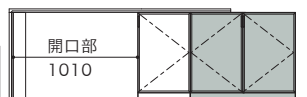

type R L型デスク < A デスク 奥行き400mm + B デスク 奥行き520mm タイプ >

オーク材

塗色対応可

納期 30日

天板：無垢材

A

W

1700

品番 **RA170**
¥206,800

W

1800

品番 **RA180**
¥209,000

W

1900

品番 **RA190**
¥212,300

W

2000

品番 **RA200**
¥216,700

W

2100

品番 **RA210**
¥221,100

W

2200

品番 **RA220C**
¥327,800

品番 **RA220S**
¥304,700

W

2300

品番 **RA230C**
¥332,200

品番 **RA230S**
¥309,100

type R

A (デスク) 奥行き 400mm

B (デスク) 奥行き 520mm

※オプションについてのご注意:RA190C~230Cの組み合わせの場合、(フタ付天面穴LOP-350)の位置はAL1(P.26図②-1参照)または図のチェスト位置になります。

B

W

1500

品番 **RB150** ¥190,850

品番 **RB150C** ¥218,350

この色のW840板扉は天板ジョイントのため、位置変更はできません。他のユニットは位置の組み替えができます。

W

1600

品番 **RB160** ¥197,450

品番 **RB160C** ¥224,950

品番をご指定ください
下の要領で希望の製品の品番をご指定ください。

RA□□□□ - **RB**□□□□ - **L**または**R**
A側ご希望の品番 B側ご希望の品番 + 塗色

右仕様(R)、左仕様(L)があります。上の図は右仕様(R)です。

W

1700

品番 **RB170** ¥201,850

品番 **RB170C** ¥229,350

W

1800

品番 **RB180** ¥207,350

品番 **RB180C** ¥234,850

W

1900

品番 **RB190** ¥216,150

品番 **RB190C** ¥243,650

W

2000

品番 **RB200** ¥220,550

品番 **RB200C** ¥248,050

品番 **RB200CS** ¥340,450

※チェストと板扉は組み替えできません

品番 **RB200W** ¥284,350

W

2100

品番 **RB210C** ¥344,850

品番 **RB210CS** ¥344,850

※チェストと板扉は組み替えできません

品番 **RB210W** ¥288,750

※全て税込み価格で表示しています。

※納期はご注文からお届けまでの目安です。正確な納期は取扱店もしくは弊社営業部までお問い合わせください。