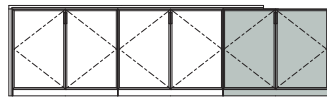

板扉W840×3

品番 **NA255C** ¥564,300