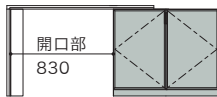

type R L型デスク < A デスク 奥行き400mm + B デスク 奥行き520mm タイプ >

オーク材

塗色対応可

納期 30日

天板：無垢材

A

W

1700

品番 **RA170**
¥206,800