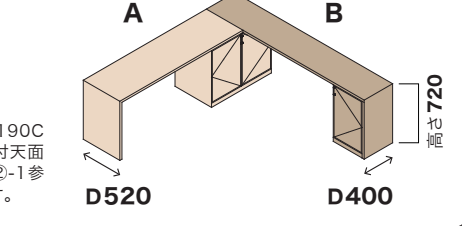

type Q L型デスク < A デスク 奥行き520mm + B デスク 奥行き400mm タイプ >

オーク材 塗色対応可 納期 30日 天板：無垢材

A
W 1700
W 1800
W 1900
W 2000
W 2100
W 2200
W 2300
B
W 1500
W 1600
W 1700
W 1800
W 1900
W 2000
W 2100

品番 QA170 ¥245,850	開口部 830	
品番 QA180 ¥249,150	開口部 930	
品番 QA190 ¥254,650	開口部 1030	
品番 QA200 ¥261,250	開口部 1130	
品番 QA210 ¥265,650	開口部 1230	

品番 QA190C ¥374,550	開口部 610	
品番 QA200C ¥381,150	開口部 710	
品番 QA210C ¥385,550	開口部 810	
品番 QA220C ¥391,050	開口部 910	
品番 QA230C ¥399,850	開口部 1010	

type Q
A (デスク) 奥行き 520mm
B (デスク) 奥行き 400mm
※オプションについてのご注意:QA190C~230Cの組み合わせの場合、フタ付天面穴LOP-350の位置はAL1(P.26図②-1参照)または図のチェスト位置になります。

品番 QA190S ¥347,050	開口部 610	
品番 QA200S ¥353,650	開口部 710	
品番 QA210S ¥358,050	開口部 810	
品番 QA220S ¥363,550	開口部 910	
品番 QA230S ¥372,350	開口部 1010	

品番 QB150 ¥156,200	品番 QB150C ¥179,300
D 520 開口部 530	
品番 QB160 ¥160,600	品番 QB160C ¥183,700
D 520 開口部 630	
品番 QB170 ¥165,000	品番 QB170C ¥188,100
D 520 開口部 730	
品番 QB180 ¥169,400	品番 QB180C ¥192,500
D 520 開口部 830	
品番 QB190 ¥174,900	品番 QB190C ¥198,000
D 520 開口部 930	

この色のW840板扉は天板ジョイントのため、位置変更はできません。他のユニットは位置の組み替えができます。

品番をご指定ください
下の要領で希望の製品の品番をご指定ください。

QA□□□□ - **QB**□□□□ - **L**または**R**
A側ご希望の品番 B側ご希望の品番 + 塗色

右仕様(R)、左仕様(L)があります。上の図は右仕様(R)です。

品番 QB200 ¥178,200	品番 QB200C ¥201,300	品番 QB200CS ¥280,500	品番 QB200W ¥238,700
D 520 開口部 1030		D 520 開口部 610	
		※チェストと板扉は組み替えできません	
		品番 QB210CS ¥284,900	品番 QB210W ¥243,100
		D 520 開口部 710	
		※チェストと板扉は組み替えできません	

※全て税込み価格で表示しています。
※納期はご注文からお届けまでの目安です。正確な納期は取扱店もしくは弊社営業部までお問い合わせください。