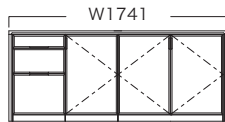

W1740 チェストW420 + 板扉W420 + 板扉W840

D400

品番 S 174C ¥429,000