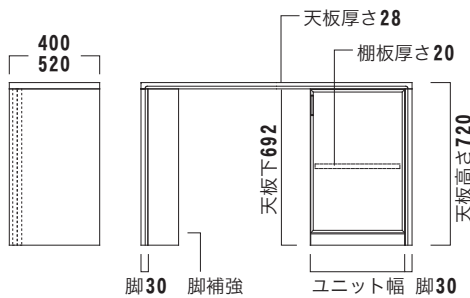

SMART DESK 基本仕様と各種寸法

■ デスクの概要

天板	28ミリオーク材無垢
ユニット	チェスト / 片開き扉 / 両開き扉 (3種類)
脚	30ミリオーク材突板
奥行き	D400mm / D520mm (2サイズ)

- オーク材
- 納期 30日
- 塗色対応可
- 天板：無垢材