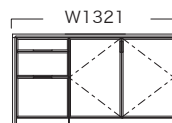

D520

品番 S 132C-D ¥389,400