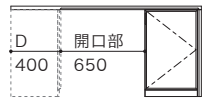

品番 **NB160** ¥197,450