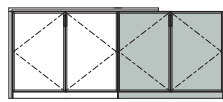

板扉W840×2

品番 **NA171C** ¥388,300