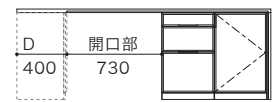

品番 **NB160C** ¥224,950

品番 **NB170C** ¥229,350

品番 **NB180C** ¥234,850

品番 **NB190C** ¥243,650

品番 **NB200C** ¥248,050

品番 **NB200CS** ¥340,450

※チェストと板扉は組み替えできます

品番 **NB200W** ¥284,350