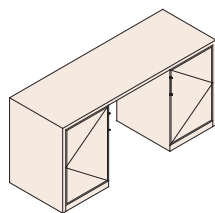

※図は右開きタイプ(品番SLD-D○○○-D)です。左開きタイプ(品番SLD-E○○○-D)もあります。 ※開口部寸法：幅寸法マイナス900mm。

※オプションをご注文の際はP.26図をご参照いただき位置をご指定ください。

※フタ付天面穴はチェスト専用のためチェスト位置に合わせた加工になります。

J-D (片そでチェスト2連タイプ)

幅	W1500	W1550	W1600	W1650	W1700	W1750	W1800	W1900	W2000	W2100
	SLD-J150-D	SLD-J155-D	SLD-J160-D	SLD-J165-D	SLD-J170-D	SLD-J175-D	SLD-J180-D	SLD-J190-D	SLD-J200-D	SLD-J210-D
	¥360,800	¥365,200	¥367,400	¥370,700	¥371,800	¥376,200	¥377,300	¥386,100	¥390,500	¥394,900

※図はRタイプです。Lタイプにも組替えできます。 ※開口部寸法：幅寸法マイナス900mm。

※オプションをご注文の際はP.26図をご参照いただき位置をご指定ください。

※フタ付天面穴はチェスト専用のためチェスト位置に合わせた加工になります。

C-D (両そで扉タイプ)

幅	W1500	W1550	W1600	W1650	W1700	W1750	W1800	W1900	W2000	W2100
	SLD-C150-D	SLD-C155-D	SLD-C160-D	SLD-C165-D	SLD-C170-D	SLD-C175-D	SLD-C180-D	SLD-C190-D	SLD-C200-D	SLD-C210-D
	¥305,800	¥310,200	¥312,400	¥315,700	¥316,800	¥321,200	¥322,300	¥331,100	¥335,500	¥339,900

※収納部を右または左に寄せた片そでタイプに組替えできます。 ※開口部寸法：幅寸法マイナス900mm。

※オプションは配線用かきとり加工・コンセント加工のみ可能です。ご注文の際はP.26図をご参照いただき位置をご指定ください。

F-D/G-D (両そでチェスト・扉タイプ)

幅	W1500	W1550	W1600	W1650	W1700	W1750	W1800	W1900	W2000	W2100
右開タイプ	SLD-F150-D	SLD-F155-D	SLD-F160-D	SLD-F165-D	SLD-F170-D	SLD-F175-D	SLD-F180-D	SLD-F190-D	SLD-F200-D	SLD-F210-D
左開タイプ	SLD-G150-D	SLD-G155-D	SLD-G160-D	SLD-G165-D	SLD-G170-D	SLD-G175-D	SLD-G180-D	SLD-G190-D	SLD-G200-D	SLD-G210-D
	¥333,300	¥337,700	¥339,900	¥343,200	¥344,300	¥348,700	¥349,800	¥358,600	¥363,000	¥367,400