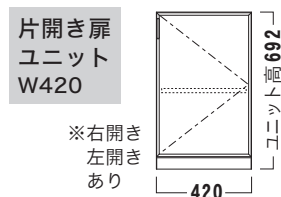

D400mm タイプ内寸
W379 (354) D333 H602
※ ( )内は蝶番部分の寸法
木製棚板1枚付属

D520mm タイプ内寸
W379 (354) D453 H602
※ ( )内は蝶番部分の寸法
木製棚板1枚付属