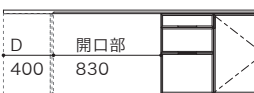

開口部

品番 KB200C ¥201,300

品番 KB200CS ¥280,500

※チェストと板扉は組み替えできます

品番 KB200W ¥238,700

W 2100

品番 KB210CS ¥284,900

※チェストと板扉は組み替えできます