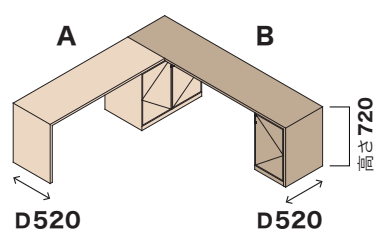

W 2300

品番 **PA230C** ¥391,050
開口部 1010

品番 **PA230S** ¥363,550
開口部 1010

type P

A (デスク) 奥行き 520mm
B (デスク) 奥行き 520mm

※オプションについてのご注意:PA190C~230Cの組み合わせの場合、(フタ付天面穴 LOP-350)の位置はAL1(P.26図②-1参照)または図のチェスト位置になります。

B

W 1500