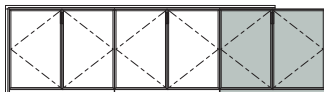

品番 KA213 ¥446,600

板扉W420 + 板扉W840×2

品番 KA213C ¥469,700

チェスト + 板扉W840×2

W 2550

品番 KA255 ¥525,800

板扉W840×3

品番 KA255C ¥567,600