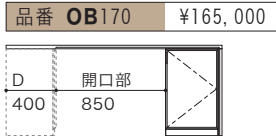

type O L型デスク < A デスク 奥行き400mm + B デスク 奥行き400mm タイプ >

オーク材

塗色対応可

納期 30日

天板：無垢材

A

W 1700

W 1800

W 1900

W 2000

W 2100

W 2200

W 2300

type O

A (デスク) 奥行き 400mm

B (デスク) 奥行き 400mm

※オプションについてのご注意: OA190C ~ 230C の組み合わせの場合、フタ付天面穴 LOP-350 の位置は AL1 (P.26 図②-1 参照) または図のチェスト位置になります。

B

W 1500

W 1600

W 1700

W 1800

W 1900

W 2000

※チェストと板扉は組み替えできます

※チェストと板扉は組み替えできます

この色のW840板扉は天板ジョイントのため、位置変更はできません。他のユニットは位置の組み替えができます。

品番をご指定ください

下の要領で希望の製品の品番をご指定ください。

OA□□□□ - **OB**□□□□ - **L**または**R**
A側ご希望の品番 B側ご希望の品番 + 塗色

右仕様(R)、左仕様(L)があります。上の図は右仕様(R)です。

※全て税込み価格で表示しています。

※納期はご注文からお届けまでの目安です。正確な納期は取扱店もしくは弊社営業部までお問い合わせください。