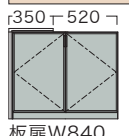

type N L型デスク (A サイドボード 奥行き400mm + B デスク 奥行き520mm タイプ)

オーク材 塗色対応可 納期 30日 天板：無垢材

A
W 870
W 1290
W 1710
W 2130
W 2550
B
W 1500
W 1600
W 1700
W 1800
W 1900
W 2000
W 2100

品番 **NA870** ¥203,500

板扉W840

品番 **NA129** ¥282,700