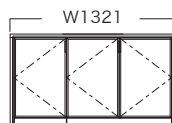

D520

品番 I 132-D ¥361,900