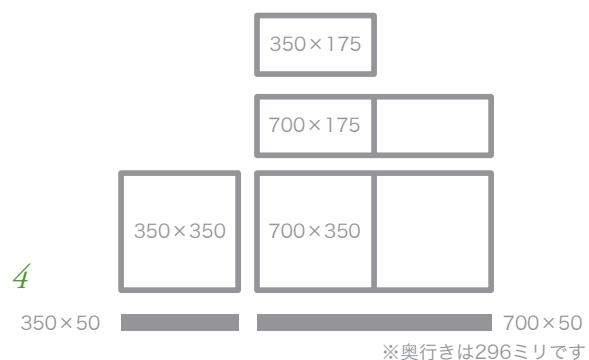

KIBAKO

KIBAKO

KIBAKO - キバコ -

4サイズのボックスとベースとなる台輪を組み合わせて作るナチュラルな収納ボックスです。

キバコのこだわりは無垢のオーク材とブラックウォールナット材。樹の表皮に近い白い材(白太)と芯材の色の濃淡を生かして組み上げています。

組み替えや買い増しも容易なキバコは、見せる収納や間仕切りなど、自由なレイアウトを楽しむことができます。

1. ブラックウォールナットタイプのキバコ 2. オークタイプのキバコ、コーナーはやさしいアール 3. 連結するネジ、1台に2個付属します 4. キバコのサイズ

**BRICK
BLOCK**

BRICK BLOCK

BRICK BLOCK - ブリックブロック -

3つのサイズのブロックを、まるでレンガを積み重ねるように組み合わせるシンプルな収納システムです。高さはA4サイズの本がピッタリ納まる350ミリと、テーブル脇に置くには丁度良い高さの700ミリ、そしてミドルボードとして使いやすい1050ミリの3タイプ。奥行きは約300ミリと壁面につけておいても圧迫感を感じにくいスリムサイズです。チェストタイプも2サイズ用意しました。