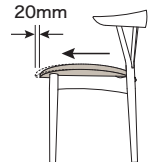

SCOP PRICE LIST

SPC-2015
ピースチェア

	ランク	張り込み
W 560	A	¥ 69,300 (¥ 63,000)
D 490	B	¥ 70,400 (¥ 64,000)
(510)	C	¥ 71,500 (¥ 65,000)
H 705	D	¥ 72,600 (¥ 66,000)
SH 440	E	¥ 73,700 (¥ 67,000)
AH 680	L	¥ 88,000 (¥ 80,000)
4.6kg	M	¥ 91,300 (¥ 83,000)
	N	¥ 94,600 (¥ 86,000)

- オーク材 (R)
- 納期 30 日
- 塗色対応可
- 脚カット +¥1,100

※LMNランクは本革です ※オーク材 (R) のオイル・ソープ仕上げはできません

SPC-2015チェアは座面の奥行きを変えることができます

出荷時の座面は浅いほう (座板前側のネジ穴) にセットしています。
身長が高い方やゆったりとした奥行きがお好みの方は、座面裏のボルトをはずして座板をずらし、後ろ側のネジ穴に固定してご使用ください。
※ボルトは確実にしっかりと締めてください。

SPC-2063
スリープソファ チョコ 2P

	ランク	ソファ本体 SPC-2063	背替えカバー COV-2063 背 (共通)	座替えカバー COV-2063 座
W 1700	A	¥319,000 (¥290,000)	¥ 41,800 (¥ 38,000)	¥ 38,500 (¥ 35,000)
SW 1640	B	¥330,000 (¥300,000)	¥ 47,300 (¥ 43,000)	¥ 44,000 (¥ 40,000)
D 800	C	¥341,000 (¥310,000)	¥ 52,800 (¥ 48,000)	¥ 49,500 (¥ 45,000)
H 840	D	¥352,000 (¥320,000)	¥ 58,300 (¥ 53,000)	¥ 55,000 (¥ 50,000)
SH 420	E	¥363,000 (¥330,000)	¥ 63,800 (¥ 58,000)	¥ 60,500 (¥ 55,000)

- オーク材 (R)
- 納期 30 日
- 塗色対応可
- 脚カット +¥8,800

※張布に合成皮革・本革はお選びいただけません ※オーク材 (R) のオイル・ソープ仕上げはできません

SPC-2064
スリープソファ チョコ 3P

	ランク	ソファ本体 SPC-2064	背替えカバー COV-2063 背 (共通)	座替えカバー COV-2064 座
W 1840	A	¥319,000 (¥290,000)	¥ 41,800 (¥ 38,000)	¥ 38,500 (¥ 35,000)
SW 1840	B	¥330,000 (¥300,000)	¥ 47,300 (¥ 43,000)	¥ 44,000 (¥ 40,000)
D 800	C	¥341,000 (¥310,000)	¥ 52,800 (¥ 48,000)	¥ 49,500 (¥ 45,000)
H 840	D	¥352,000 (¥320,000)	¥ 58,300 (¥ 53,000)	¥ 55,000 (¥ 50,000)
SH 420	E	¥363,000 (¥330,000)	¥ 63,800 (¥ 58,000)	¥ 60,500 (¥ 55,000)

- オーク材 (R)
- 納期 30 日
- 塗色対応可
- 脚カット +¥8,800

※張布に合成皮革・本革はお選びいただけません ※オーク材 (R) のオイル・ソープ仕上げはできません

SPC-2057/2058
スリープソファ ナッツ