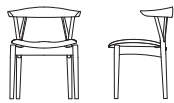

SCOP PRICE LIST

SPC-2015
ピースチェア

	ランク	張り込み
W 560	A	¥ 69,300 (¥ 63,000)
D 490	B	¥ 70,400 (¥ 64,000)
(510)	C	¥ 71,500 (¥ 65,000)
H 705	D	¥ 72,600 (¥ 66,000)
SH 440	E	¥ 73,700 (¥ 67,000)
AH 680	L	¥ 88,000 (¥ 80,000)
4.6kg	M	¥ 91,300 (¥ 83,000)
	N	¥ 94,600 (¥ 86,000)