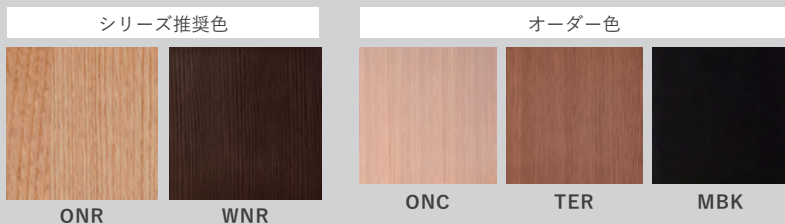

WOOD / COLOR

シリーズのデザインにあわせた推奨色のほかにオーダー色を同価格にてお選びいただけます。オプションの記載のあるものは別途オプション料金が必要になります。

オーク材(R)

※オーク(R)のオイル/ソープ仕上げは出来ません。

天然木の特長 - 樹種ごとに現れる天然木の証 -

木は人の顔と同じように、同じ樹種でもひとつひとつ表情が異なります。新しい組織(外側)は淡く、古い組織(内側)は色が濃く、赤太、白太と呼ばれる濃淡ができます。成長する過程では葉をつけるために枝を伸ばします。枝のあった跡には「節」が現れます。土壌や気候(生育環境)によって色や木目も異なります。下記は樹種ごとに現れる天然木の証、キャラクターマークの一例です。