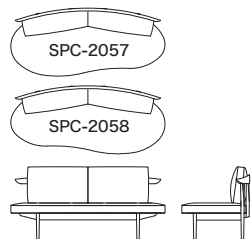

SPC-2057/2058
スリープソファ ナッツ

	ランク	ソファ本体 SPC-2057/2058	背替えカバー COV-2063 背 (共通)	座替えカバー COV-2057/2058 座
W 1840	A	¥319,000 (¥290,000)	¥ 41,800 (¥ 38,000)	¥ 38,500 (¥ 35,000)
SW 1840	B	¥330,000 (¥300,000)	¥ 47,300 (¥ 43,000)	¥ 44,000 (¥ 40,000)
D 820	C	¥341,000 (¥310,000)	¥ 52,800 (¥ 48,000)	¥ 49,500 (¥ 45,000)
H 840	D	¥352,000 (¥320,000)	¥ 58,300 (¥ 53,000)	¥ 55,000 (¥ 50,000)
SH 420	E	¥363,000 (¥330,000)	¥ 63,800 (¥ 58,000)	¥ 60,500 (¥ 55,000)

- オーク材 (R)
- 納期 30 日
- 塗色対応可
- 脚カット +¥8,800

※張布に合成皮革・本革はお選びいただけません ※オーク材 (R) のオイル・ソープ仕上げはできません

SPK-25C
スリープソファ クッション

	ランク	クッション本体	替えカバー COV-25C
W 700	A	¥ 40,700 (¥ 37,000)	¥ 20,900 (¥ 19,000)
D 220	B	¥ 44,000 (¥ 40,000)	¥ 24,200 (¥ 22,000)
H 400	C	¥ 47,300 (¥ 43,000)	¥ 27,500 (¥ 25,000)
	D	¥ 50,600 (¥ 46,000)	¥ 30,800 (¥ 28,000)
	E	¥ 53,900 (¥ 49,000)	¥ 34,100 (¥ 31,000)

- 納期 30 日

※張布に合成皮革・本革はお選びいただけません

※全て税込み価格で表示しています (カッコ内は税別価格)

※納期はご注文からお届けまでの目安ですので、正確な納期は取扱店もしくは弊社営業部までお問い合わせください