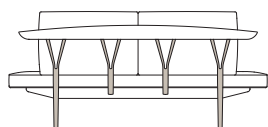

ANCHOR TABLE

チェアに馴染むテーブル

目をひくデザイン

船のアンカーを思わせる脚が目をひくダイニングテーブル。PEACE CHAIRに馴染むよう部材の太さやデザインにこだわりました。

使いやすい工夫

細身ですっきりとしたシルエット。椅子からの立ち座りがしやすい2本脚。高さは少し低めの690mmで、SLEEP SOFAと合わせてソファダイニングとしても秀逸です。

SLEEP SOFA CHOCO SPC-2064
 PEACE CHAIR SPC-2015
 ANCHOR TABLE SPT-2071
 TOY STOOL WOS-1722
 KIBAKO

SLEEP SOFA NUTS SPC-2058
 ROUND TABLE SPT-110
 TRIANGLE TABLE SPT-2075
 FAN TABLE SPT-2076
 FLOOR STAND LIGHT NK-411

CHOCO type

NUTS type

SLEEP SOFA

自由なソファ

フラットな座面

傾斜がなく沈みこみすぎない硬さの座面で使い方はさまざまです。時にはデイベッドとしてお昼寝にも…。

座面高はダイニングチェアライクな420mm。ANCHOR TABLEと合わせてソファダイニングとしてもおすすめです。

みんなでピース

背面には気分がはれるしかけ。

自由度の高いかたち

ナッツを思わせるアール型の座面が特徴のNUTSタイプ。奥行きに深い浅いがあるので、座るひとの体格や気分にあわせて自由に使えます。その時々で心地の良い場所をみつけてください。

曲木の筵木

曲木のアールが綺麗な筵木。板チョコのような四角い座面が特徴のCHOCOタイプは、中央に向かってソファの奥行きが深くなります。